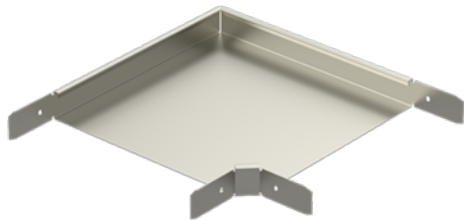

Hörn

RS90-40-100 PG

Med hörn RS90 skapas en 90° vinkel för kabelränna KRA och KRB.

Produkt	RS90-40-100 PG		
E-nummer	1139301		
Material	Stål		
Korrosivitetsklass	C1-C2		
Färg	Grå		
Försäljningsenhet	PCE		
Förpackning	2 PCE		
Dimensioner (mm) Bredd Höjd Längd	198	40	198
Vikt (kg/styck)	0,23		
GTIN	6438377009793		
Ytbehandling	Tillverkad i sendzimirförzinkat stål enligt standarden EN 10346		

Dimension A (mm)	98
Dimension H (mm)	40