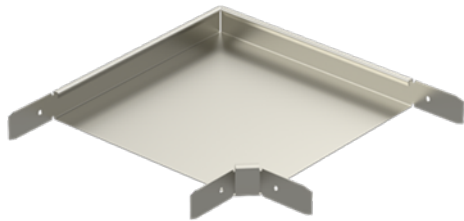

Hörn

RS90-40-200 PG

Med hörn RS90 skapas en 90° vinkel för kabelränna KRA och KRB.

Produkt	RS90-40-200 PG		
E-nummer	1139305		
Material	Stål		
Korrosivitetsklass	C1-C2		
Färg	Grå		
Försäljningsenhet	PCE		
Förpackning	2 PCE		
Dimensioner (mm) Bredd Höjd Längd	298	40	298
Vikt (kg/styck)	0,65		
GTIN	6438377009809		
Ytbehandling	Tillverkad i sendzimirförzinkat stål enligt standarden EN 10346		

Dimension A (mm)	198
Dimension H (mm)	40