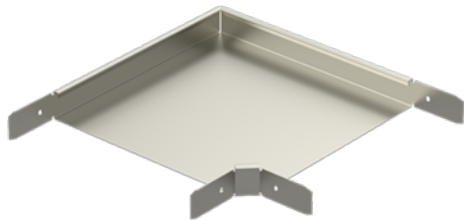

Hörn

RS90-40-400 PG

Med hörn RS90 skapas en 90° vinkel för kabelränna KRA och KRB.

Produkt	RS90-40-400 PG		
E-nummer	1139309		
Material	Stål		
Korrosivitetsklass	C1-C2		
Färg	Grå		
Försäljningsenhet	PCE		
Förpackning	2 PCE		
Dimensioner (mm) Bredd Höjd Längd	498	40	498
Vikt (kg/styck)	2,24		
GTIN	6438377009823		
Ytbehandling	Tillverkad i sendzimirförzinkat stål enligt standarden EN 10346		

Dimension A (mm)	398
Dimension H (mm)	40