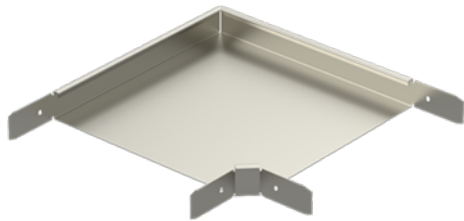

Hörn

RS90-60-100 PG

Med hörn RS90 skapas en 90° vinkel för kabelränna KRA och KRB.

Produkt	RS90-60-100 PG		
E-nummer	1137487		
Material	Stål		
Korrosivitetsklass	C1-C2		
Färg	Grå		
Försäljningsenhet	PCE		
Förpackning	2 PCE		
Dimensioner (mm) Bredd Höjd Längd	198	60	198
Vikt (kg/styck)	0,3		
GTIN	6438377013592		
Ytbehandling	Tillverkad i sendzimirförzinkat stål enligt standarden EN 10346		

Dimension A (mm)	98
Dimension H (mm)	60