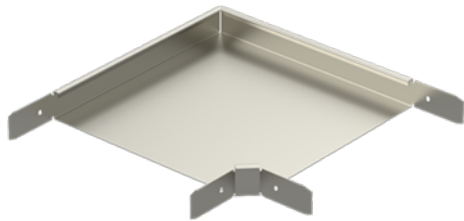

## RS90-60-200 PG

Med hörn RS90 skapas en 90° vinkel för kabelränna KRA och KRB.

Produkt	RS90-60-200 PG		
E-nummer	1137488		
Material	Stål		
Korrosivitetsklass	C1-C2		
Färg	Grå		
Försäljningsenhet	PCE		
Förpackning	2 PCE		
Dimensioner (mm) Bredd   Höjd   Längd	298	60	298
Vikt (kg/styck)	0,77		
GTIN	6438377013608		
Ytbehandling	Tillverkad i sendzimirförzinkat stål enligt standarden EN 10346		

Dimension A (mm)	198
Dimension H (mm)	60