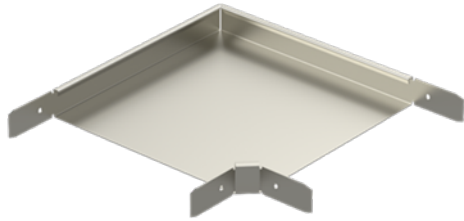

Hörn

RS90-60-300 PG

Med hörn RS90 skapas en 90° vinkel för kabelränna KRA och KRB.

Produkt	RS90-60-300 PG		
E-nummer	1137489		
Material	Stål		
Korrosivitetsklass	C1-C2		
Färg	Grå		
Försäljningsenhet	PCE		
Förpackning	2 PCE		
Dimensioner (mm) Bredd Höjd Längd	398	60	398
Vikt (kg/styck)	1,62		
GTIN	6438377013615		
Ytbehandling	Tillverkad i sendzimirförzinkat stål enligt standarden EN 10346		

Dimension A (mm)	298
Dimension H (mm)	60