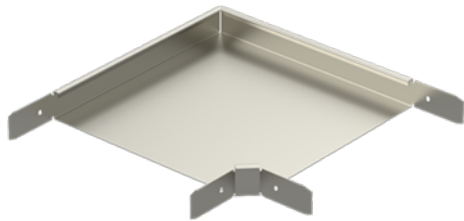

Hörn

RS90-60-400 PG

Med hörn RS90 skapas en 90° vinkel för kabelränna KRA och KRB.

Produkt	RS90-60-400 PG		
E-nummer	1137490		
Material	Stål		
Korrosivitetsklass	C1-C2		
Färg	Grå		
Försäljningsenhet	PCE		
Förpackning	2 PCE		
Dimensioner (mm) Bredd Höjd Längd	498	60	498
Vikt (kg/styck)	2,47		
GTIN	6438377013622		
Ytbehandling	Tillverkad i sendzimirförzinkat stål enligt standarden EN 10346		

Dimension A (mm)	398
Dimension H (mm)	60