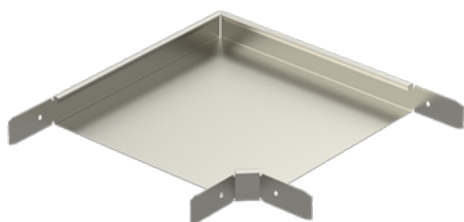

Hörn

RS90-60-500 PG

Med hörn RS90 skapas en 90° vinkel för kabelränna KRA och KRB.

Produkt	RS90-60-500 PG		
E-nummer	1137491		
Material	Stål		
Korrosivitetsklass	C1-C2		
Färg	Grå		
Försäljningsenhet	PCE		
Förpackning	2 PCE		
Dimensioner (mm) Bredd Höjd Längd	598	60	598
Vikt (kg/styck)	3,52		
GTIN	6438377013639		
Ytbehandling	Tillverkad i sendzimirförzinkat stål enligt standarden EN 10346		

Dimension A (mm)	498
Dimension H (mm)	60