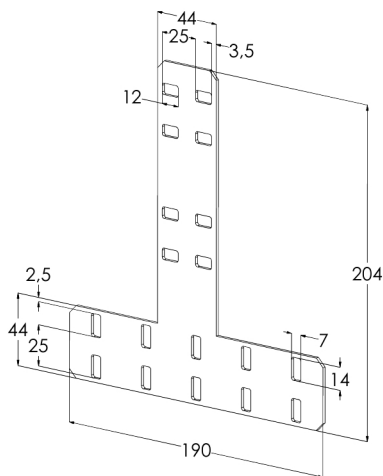

Vertikal led KS100 VEF PG

Vertikalbeslag KS100 VEF används för att göra vertikala anslutningar av kabelstegar av KS100-typ. Innehåller bultar och muttrar.

Produkt	KS100 VEF PG		
E-nummer	1137286		
Material	Stål		
Korrosivitetsklass	C1-C2		
Färg	Grå		
Försäljningsenhet	PCE		
Förpackning	10 PCE		
Dimensioner (mm) Bredd Höjd Längd	24	204	190
Vikt (kg/styck)	0,27		
GTIN	6438377120030		
Ytbehandling	Tillverkad i sendzimirförzinkat stål enligt standarden EN 10346		