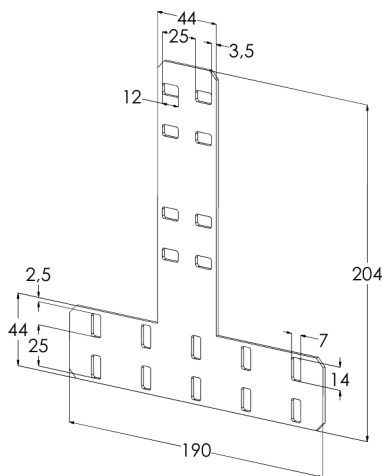

## Vertikal led KS100 VEF XPG

Vertikalbeslag KS100 VEF används för att göra vertikala anslutningar av kabelstegar av KS100-typ. Innehåller bultar och muttrar.

Produkt	KS100 VEF XPG		
E-nummer	1137323		
Material	Stål		
Korrosivitetsklass	C1-C4		
Färg	Grå		
Försäljningsenhet	PCE		
Förpackning	10 PCE		
Dimensioner (mm) Bredd   Höjd   Längd	24	204	190
Vikt (kg/styck)	0,27		
GTIN	6438377120405		
Ytbehandling	Tillverkad i sendzimirförzinkat stål enligt standarden EN 10346		