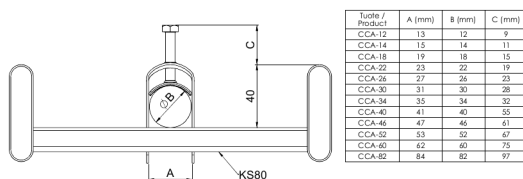

## CCA-12 PG

Med kabelklämma CCA fästs kablar i kabelstege KS20, KS60, KSE80, KS80, KS80 SP2.0 och KSF80 samt i ankarskena AS, ASR, ASR-L och ASR-P.

Produkt	CCA-12 PG		
E-nummer	1139060		
Material	Stål		
Korrosivitetsklass	C1-C2		
Färg	Grå		
Försäljningsenhet	BG		
Förpackning	10 PCE / 1 BG		
Dimensioner (mm) Bredd   Höjd   Längd	16	79	24
Vikt (kg/styck)	0,023		
GTIN	643837700011		
Ytbehandling	Tillverkad i sendzimirförzinkat stål enligt standarden EN 10346		

Dimension A (mm)	13
Maximalt vridmoment (nm)	1

Produkt / Product	A (mm)	B (mm)	C (mm)
CCA-12	13	12	9
CCA-14	15	14	11
CCA-18	19	18	15
CCA-22	23	22	19
CCA-26	27	26	23
CCA-30	31	30	28
CCA-34	35	34	32
CCA-40	41	40	38
CCA-46	47	46	44
CCA-52	53	52	49
CCA-60	62	60	57
CCA-82	84	82	77