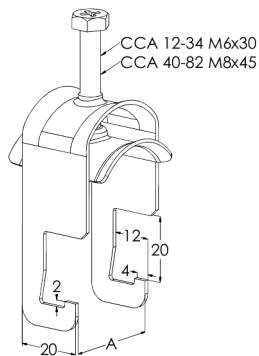

## CCA-12 PG

Med kabelklämma CCA fästs kablar i kabelstege KS20, KS60, KSE80, KS80, KS80 SP2.0 och KSF80 samt i ankarskena AS, ASR, ASR-L och ASR-P.

Produkt	CCA-12 PG		
E-nummer	1139060		
Material	Stål		
Korrosivitetsklass	C1-C2		
Färg	Grå		
Försäljningsenhet	BG		
Förpackning	10 PCE / 1 BG		
Dimensioner (mm) Bredd   Höjd   Längd	16	79	24
Vikt (kg/styck)	0,023		
GTIN	643837700011		
Ytbehandling	Tillverkad i sendzimirförzinkat stål enligt standarden EN 10346		

Dimension A (mm)	13
Maximalt vridmoment (nm)	1

Produkt / Product	A (mm)	B (mm)	C (mm)
CCA-12	13	12	9
CCA-14	15	14	11
CCA-18	19	18	15
CCA-22	23	22	19
CCA-26	27	26	23
CCA-30	31	30	28
CCA-34	35	34	32
CCA-40	41	40	38
CCA-46	47	46	44
CCA-52	53	52	49
CCA-60	62	60	57
CCA-82	84	82	77