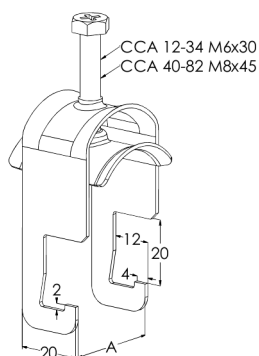

Kabelklämma

CCA-14 PG

Med kabelklämma CCA fästs kablar i kabelstege KS20, KS60, KSE80, KS80, KS80 SP2.0 och KSF80 samt i ankarskena AS, ASR, ASR-L och ASR-P.

Produkt	CCA-14 PG		
E-nummer	1139061		
Material	Stål		
Korrosivitetsklass	C1-C2		
Färg	Grå		
Försäljningsenhet	BG		
Förpackning	10 PCE / 1 BG		
Dimensioner (mm) Bredd Höjd Längd	18	81	24
Vikt (kg/styck)	0,025		
GTIN	6438377000028		
Ytbehandling	Tillverkad i sendzimirförzinkat stål enligt standarden EN 10346		

Dimension A (mm)	15
Maximalt vridmoment (nm)	1

Kabelklämma CCA-14 PG

Fuote / Product	A (mm)	B (mm)	C (mm)
CCA-12	13	12	9
CCA-14	15	14	11
CCA-18	19	18	15
CCA-22	23	22	19
CCA-26	27	26	23
CCA-30	31	30	28
CCA-34	35	34	32
CCA-40	41	40	35
CCA-46	47	46	41
CCA-52	53	52	47
CCA-60	62	60	55
CCA-82	84	82	77