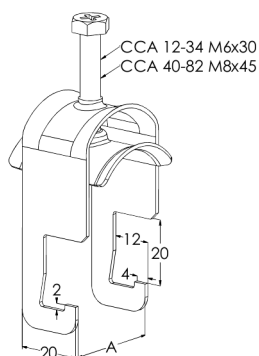

## CCA-22 PG

Med kabelklämma CCA fästs kablar i kabelstege KS20, KS60, KSE80, KS80, KS80 SP2.0 och KSF80 samt i ankarskena AS, ASR, ASR-L och ASR-P.

Produkt	CCA-22 PG		
E-nummer	1139063		
Material	Stål		
Korrosivitetsklass	C1-C2		
Färg	Grå		
Försäljningsenhet	BG		
Förpackning	10 PCE / 1 BG		
Dimensioner (mm) Bredd   Höjd   Längd	26	90	24
Vikt (kg/styck)	0,033		
GTIN	6438377000042		
Ytbehandling	Tillverkad i sendzimirförzinkat stål enligt standarden EN 10346		

Dimension A (mm)	23
Maximalt vridmoment (nm)	1,5

# Kabelklämma CCA-22 PG

Fuote / Product	A (mm)	B (mm)	C (mm)
CCA-12	13	12	9
CCA-14	15	14	11
CCA-18	19	18	15
CCA-22	23	22	19
CCA-26	27	26	23
CCA-30	31	30	28
CCA-34	35	34	32
CCA-40	41	40	35
CCA-46	47	46	41
CCA-52	53	52	47
CCA-60	62	60	55
CCA-82	84	82	77