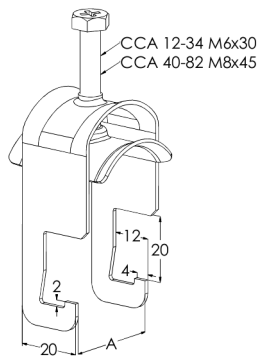

Kabelklämna

CCA-34 PG

Med kabelklämna CCA fästs kablar i kabelstege KS20, KS60, KSE80, KS80, KS80 SP2.0 och KSF80 samt i ankarskena AS, ASR, ASR-L och ASR-P.

Produkt	CCA-34 PG		
E-nummer	1139066		
Material	Stål		
Korrosivitetsklass	C1-C2		
Färg	Grå		
Försäljningsenhet	BG		
Förpackning	10 PCE / 1 BG		
Dimensioner (mm) Bredd Höjd Längd	38	103	24
Vikt (kg/styck)	0,046		
GTIN	6438377000073		
Ytbehandling	Tillverkad i sendzimirförzinkat stål enligt standarden EN 10346		

Dimension A (mm)	35
Maximalt vridmoment (nm)	1,5