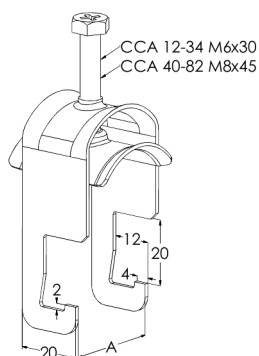

Kabelklämma

CCA-40 PG

Med kabelklämma CCA fästs kablar i kabelstege KS20, KS60, KSE80, KS80, KS80 SP2.0 och KSF80 samt i ankarskena AS, ASR, ASR-L och ASR-P.

Produkt	CCA-40 PG		
E-nummer	1139067		
Material	Stål		
Korrosivitetsklass	C1-C2		
Färg	Grå		
Försäljningsenhet	BG		
Förpackning	10 PCE / 1 BG		
Dimensioner (mm) Bredd Höjd Längd	45	127	24
Vikt (kg/styck)	0,083		
GTIN	6438377000080		
Ytbehandling	Tillverkad i sendzimirförzinkat stål enligt standarden EN 10346		

Dimension A (mm)	41
Maximalt vridmoment (nm)	2

Kabelklämma CCA-40 PG

Fuote / Product	A (mm)	B (mm)	C (mm)
CCA-12	13	12	9
CCA-14	15	14	11
CCA-18	19	18	15
CCA-22	23	22	19
CCA-26	27	26	23
CCA-30	31	30	28
CCA-34	35	34	32
CCA-40	41	40	35
CCA-46	47	46	41
CCA-52	53	52	47
CCA-60	62	60	55
CCA-82	84	82	77