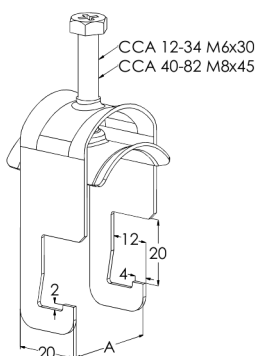

Kabelklämma

CCA-52 PG

Med kabelklämma CCA fästs kablar i kabelstege KS20, KS60, KSE80, KS80, KS80 SP2.0 och KSF80 samt i ankarskena AS, ASR, ASR-L och ASR-P.

Produkt	CCA-52 PG		
E-nummer	1139069		
Material	Stål		
Korrosivitetsklass	C1-C2		
Färg	Grå		
Försäljningsenhet	BG		
Förpackning	10 PCE / 1 BG		
Dimensioner (mm) Bredd Höjd Längd	57	141	24
Vikt (kg/styck)	0,1		
GTIN	6438377000103		
Ytbehandling	Tillverkad i sendzimirförzinkat stål enligt standarden EN 10346		

Dimension A (mm)	53
Maximalt vridmoment (nm)	2

Kabelklämma CCA-52 PG

Fuote / Product	A (mm)	B (mm)	C (mm)
CCA-12	13	12	9
CCA-14	15	14	11
CCA-18	19	18	15
CCA-22	23	22	19
CCA-26	27	26	23
CCA-30	31	30	28
CCA-34	35	34	32
CCA-40	41	40	35
CCA-46	47	46	41
CCA-52	53	52	47
CCA-60	62	60	55
CCA-82	84	82	77