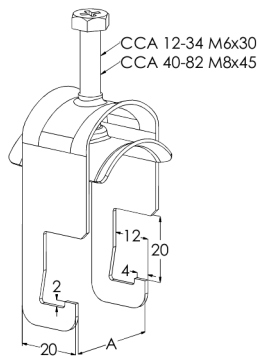

Kabelklämna

CCA-60 PG

Med kabelklämna CCA fästs kablar i kabelstege KS20, KS60, KSE80, KS80, KS80 SP2.0 och KSF80 samt i ankarskena AS, ASR, ASR-L och ASR-P.

Produkt	CCA-60 PG		
E-nummer	1139070		
Material	Stål		
Korrosivitetsklass	C1-C2		
Färg	Grå		
Försäljningsenhet	BG		
Förpackning	10 PCE / 1 BG		
Dimensioner (mm) Bredd Höjd Längd	66	150	24
Vikt (kg/styck)	0,112		
GTIN	6438377000110		
Ytbehandling	Tillverkad i sendzimirförzinkat stål enligt standarden EN 10346		

Dimension A (mm)	62
Maximalt vridmoment (nm)	3

Product / Produkt	A (mm)	B (mm)	C (mm)
CCA-12	13	12	9
CCA-14	15	14	11
CCA-18	19	18	15
CCA-22	23	22	19
CCA-26	27	26	23
CCA-30	31	30	28
CCA-34	35	34	32
CCA-40	41	40	38
CCA-46	47	46	44
CCA-52	53	52	50
CCA-60	62	60	58
CCA-82	84	82	76