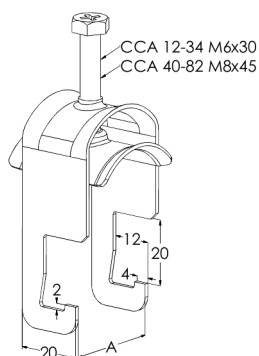

Kabelklämma

CCA-82 PG

Med kabelklämma CCA fästs kablar i kabelstege KS20, KS60, KSE80, KS80, KS80 SP2.0 och KSF80 samt i ankarskena AS, ASR, ASR-L och ASR-P.

Produkt	CCA-82 PG		
E-nummer	1139071		
Material	Stål		
Korrosivitetsklass	C1-C2		
Färg	Grå		
Försäljningsenhet	BG		
Förpackning	10 PCE / 1 BG		
Dimensioner (mm) Bredd Höjd Längd	88	176	24
Vikt (kg/styck)	0,143		
GTIN	6438377000127		
Ytbehandling	Tillverkad i sendzimirförzinkat stål enligt standarden EN 10346		

Dimension A (mm)	84
Maximalt vridmoment (nm)	3

Kabelklämma CCA-82 PG

Fuote / Product	A (mm)	B (mm)	C (mm)
CCA-12	13	12	9
CCA-14	15	14	11
CCA-18	19	18	15
CCA-22	23	22	19
CCA-26	27	26	23
CCA-30	31	30	28
CCA-34	35	34	32
CCA-40	41	40	35
CCA-46	47	46	41
CCA-52	53	52	47
CCA-60	62	60	55
CCA-82	84	82	77