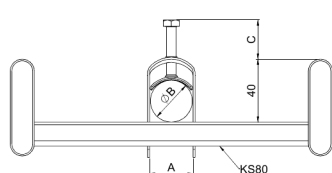

Kabelklämma

CCA-82 PG

Med kabelklämma CCA fästs kablar i kabelstege KS20, KS60, KSE80, KS80, KS80 SP2.0 och KSF80 samt i ankarskena AS, ASR, ASR-L och ASR-P.

Produkt	CCA-82 PG		
E-nummer	1139071		
Material	Stål		
Korrosivitetsklass	C1-C2		
Färg	Grå		
Försäljningsenhet	BG		
Förpackning	10 PCE / 1 BG		
Dimensioner (mm) Bredd Höjd Längd	88	176	24
Vikt (kg/styck)	0,143		
GTIN	6438377000127		
Ytbehandling	Tillverkad i sendzimirförzinkat stål enligt standarden EN 10346		

Dimension A (mm)	84
Maximalt vridmoment (nm)	3

Kabelklämma CCA-82 PG

Fuote / Product	A (mm)	B (mm)	C (mm)
CCA-12	13	12	9
CCA-14	15	14	11
CCA-18	19	18	15
CCA-22	23	22	19
CCA-26	27	26	23
CCA-30	31	30	28
CCA-34	35	34	32
CCA-40	41	40	35
CCA-46	47	46	41
CCA-52	53	52	47
CCA-60	62	60	55
CCA-82	84	82	77