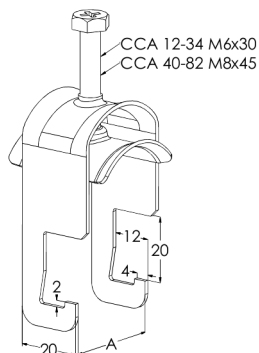

Kabelklämma

HST CCA-22

Med kabelklämma HST CCA fästs kablar i kabelstege KS20, KS60, KSE80, KS80, KS80 SP2.0 och KSF80 samt i ankarskena AS, ASR, ASR-L och ASR-P.

Produkt	HST CCA-22		
E-nummer			
Material	Syrafast stål		
Korrosivitetsklass	C1-CX		
Färg	Grå		
Försäljningsenhet	BG		
Förpackning	10 PCE / 1 BG		
Dimensioner (mm) Bredd Höjd Längd	26	90	24
Vikt (kg/styck)	0,033		
GTIN	6438377107888		
Ytbehandling	Tillverkad av rostfritt stål enligt standard EN 10088		

Dimension A (mm)	23
Maximalt vridmoment (nm)	1,5

Kabelklämma HST CCA-22

Fuote / Product	A (mm)	B (mm)	C (mm)
CCA-12	13	12	9
CCA-14	15	14	11
CCA-18	19	18	15
CCA-22	23	22	19
CCA-26	27	26	23
CCA-30	31	30	28
CCA-34	35	34	32
CCA-40	41	40	35
CCA-46	47	46	41
CCA-52	53	52	47
CCA-60	62	60	55
CCA-82	84	82	77