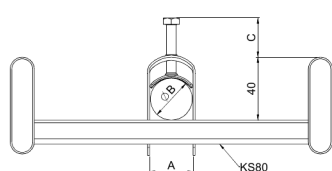

Kabelklämma

HST CCA-22

Med kabelklämma HST CCA fästs kablar i kabelstege KS20, KS60, KSE80, KS80, KS80 SP2.0 och KSF80 samt i ankarskena AS, ASR, ASR-L och ASR-P.

Produkt	HST CCA-22		
E-nummer			
Material	Syrafast stål		
Korrosivitetsklass	C1-CX		
Färg	Grå		
Försäljningsenhet	BG		
Förpackning	10 PCE / 1 BG		
Dimensioner (mm) Bredd Höjd Längd	26	90	24
Vikt (kg/styck)	0,033		
GTIN	6438377107888		
Ytbehandling	Tillverkad av rostfritt stål enligt standard EN 10088		

Dimension A (mm)	23
Maximalt vridmoment (nm)	1,5

Kabelklämma HST CCA-22

Fuote / Product	A (mm)	B (mm)	C (mm)
CCA-12	13	12	9
CCA-14	15	14	11
CCA-18	19	18	15
CCA-22	23	22	19
CCA-26	27	26	23
CCA-30	31	30	28
CCA-34	35	34	32
CCA-40	41	40	35
CCA-46	47	46	41
CCA-52	53	52	47
CCA-60	62	60	55
CCA-82	84	82	77