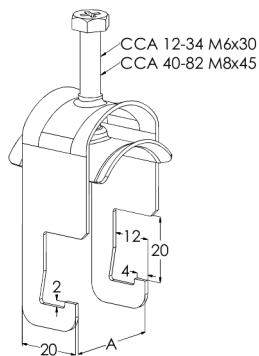

## HST CCA-82

Med kabelklämma HST CCA fästs kablar i kabelstege KS20, KS60, KSE80, KS80, KS80 SP2.0 och KSF80 samt i ankarskena AS, ASR, ASR-L och ASR-P.

Produkt	HST CCA-82		
E-nummer			
Material	Syrafast stål		
Korrosivitetsklass	C1-CX		
Färg	Grå		
Försäljningsenhet	BG		
Förpackning	10 PCE / 1 BG		
Dimensioner (mm) Bredd   Höjd   Längd	88	176	24
Vikt (kg/styck)	0,143		
GTIN	6438377107963		
Ytbehandling	Tillverkad av rostfritt stål enligt standard EN 10088		

Dimension A (mm)	84
Maximalt vridmoment (nm)	3

# Kabelklämman HST CCA-82

Fuote / Product	A (mm)	B (mm)	C (mm)
CCA-12	13	12	9
CCA-14	15	14	11
CCA-18	19	18	15
CCA-22	23	22	19
CCA-26	27	26	23
CCA-30	31	30	28
CCA-34	35	34	32
CCA-40	41	40	35
CCA-46	47	46	41
CCA-52	53	52	47
CCA-60	62	60	55
CCA-82	84	82	77