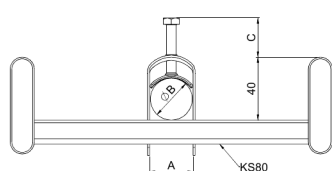

Kabelklämman HST CCA-82

Fuote / Product	A (mm)	B (mm)	C (mm)
CCA-12	13	12	9
CCA-14	15	14	11
CCA-18	19	18	15
CCA-22	23	22	19
CCA-26	27	26	23
CCA-30	31	30	28
CCA-34	35	34	32
CCA-40	41	40	35
CCA-46	47	46	41
CCA-52	53	52	47
CCA-60	62	60	55
CCA-82	84	82	77