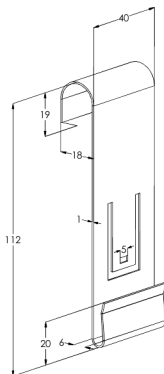

Kabelklammer

FDC PG

Med kabelklammer FDC fästs brandlarm- och signalkablar nedanom kabelstege KS20, KS60, KSE80, KS80 och KS80 SP2.0.

Produkt	FDC PG		
E-nummer	1138512		
Material	Stål		
Korrosivitetsklass	C1-C2		
Färg	Grå		
Försäljningsenhet	PCE		
Förpackning	10 PCE		
Dimensioner (mm) Bredd Höjd Längd	24	112	40
Vikt (kg/styck)	0,039		
GTIN	6438377019990		
Ytbehandling	Tillverkad i sendzimirförzinkat stål enligt standarden EN 10346		