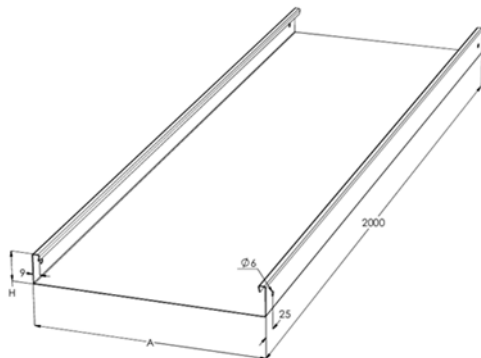

Kabelränna

KRA-40-200 L=2000 PG

Kabelränna med hel botten. Typiska användningsobjekt är kontors- och affärshus, skolor, sjukhus och köpcentrum. För rum där kabelhyllan är synlig, men inte kablarna.

Produkt	KRA-40-200 L=2000 PG		
E-nummer	1139654		
Material	Stål		
Korrosivitetsklass	C1-C2		
Färg	Grå		
Försäljningsenhet	PCE		
Förpackning	30 PCE / 60 MTR		
Dimensioner (mm) Bredd Höjd Längd	200	40	2000
Vikt (kg/styck)	3,58		
GTIN	6438377009182		
Ytbehandling	Tillverkad i sendzimirförzinkat stål enligt standarden EN 10346		

Dimension L (mm)	2000
Dimension A (mm)	200
Dimension H (mm)	40
Tjocklek (mm)	0,75

KRA/KRB 40 | BREDD 100, 200

Enligt standarden IEC 61537.