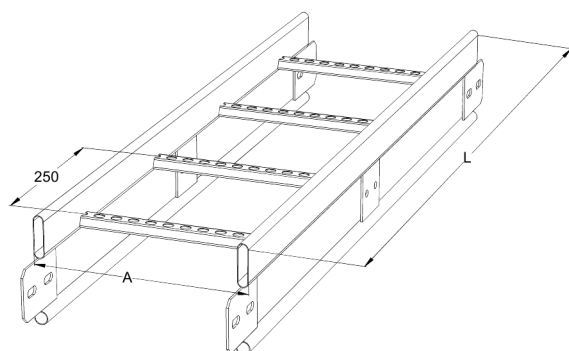

Kabelstege

HST KSF80-150 L=6000

Kraftig kabelstege. Rörprofil med förstärkning, för objekt som kräver långa konsolavstånd.

Produkt	HST KSF80-150 L=6000		
E-nummer			
Material	Syrafast stål		
Korrosivitetsklass	C1-CX		
Färg	Grå		
Försäljningsenhet	PCE		
Förpackning	4 PCE / 24 MTR		
Dimensioner (mm) Bredd Höjd Längd	150	153	6100
Vikt (kg/styck)	23,16		
GTIN	6438377004705		
Ytbehandling	Tillverkad av rostfritt stål enligt standard EN 10088		

Dimension L (mm)	6000
Dimension A (mm)	150
Tjocklek (mm)	1

Kabelstege

HST KSF80-150 L=6000