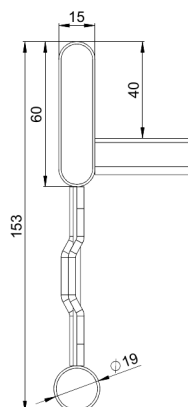

Kabelstege

HST KSF80-150 L=6000

Kraftig kabelstege. Rörprofil med förstärkning, för objekt som kräver långa konsolavstånd.

Produkt	HST KSF80-150 L=6000		
E-nummer			
Material	Syrafast stål		
Korrosivitetsklass	C1-CX		
Färg	Grå		
Försäljningsenhet	PCE		
Förpackning	4 PCE / 24 MTR		
Dimensioner (mm) Bredd Höjd Längd	150	153	6100
Vikt (kg/styck)	23,16		
GTIN	6438377004705		
Ytbehandling	Tillverkad av rostfritt stål enligt standard EN 10088		

Dimension L (mm)	6000
Dimension A (mm)	150
Tjocklek (mm)	1

Kabelstege

HST KSF80-150 L=6000