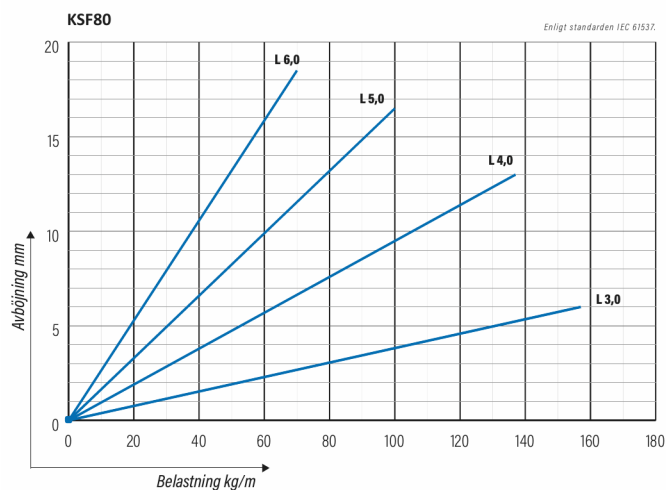

Kabelstege

HST KSF80-150 L=6000

Kraftig kabelstege. Rörprofil med förstärkning, för objekt som kräver långa konsolavstånd.

Produkt	HST KSF80-150 L=6000		
E-nummer			
Material	Syrafast stål		
Korrosivitetsklass	C1-CX		
Färg	Grå		
Försäljningsenhet	PCE		
Förpackning	4 PCE / 24 MTR		
Dimensioner (mm) Bredd Höjd Längd	150	153	6100
Vikt (kg/styck)	23,16		
GTIN	6438377004705		
Ytbehandling	Tillverkad av rostfritt stål enligt standard EN 10088		

Dimension L (mm)	6000
Dimension A (mm)	150
Tjocklek (mm)	1

Kabelstege

HST KSF80-150 L=6000