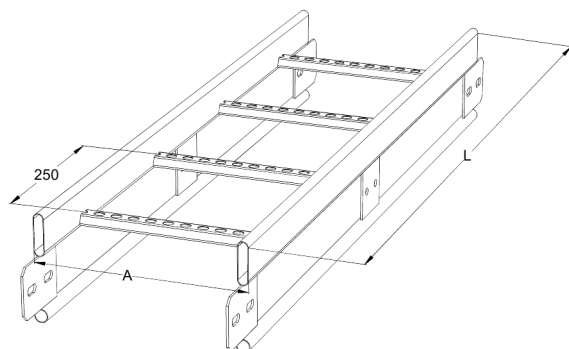

## HST KSF80-200 L=6000

Kraftig kabelstege. Rörprofil med förstärkning, för objekt som kräver långa konsolavstånd.

Produkt	HST KSF80-200 L=6000		
E-nummer	1138075		
Material	Syrafast stål		
Korrosivitetsklass	C1-CX		
Färg	Grå		
Försäljningsenhet	PCE		
Förpackning	4 PCE / 24 MTR		
Dimensioner (mm) Bredd   Höjd   Längd	200	153	6100
Vikt (kg/styck)	23,74		
GTIN	6438377004712		
Ytbehandling	Tillverkad av rostfritt stål enligt standard EN 10088		

Dimension L (mm)	6000
Dimension A (mm)	200
Tjocklek (mm)	1