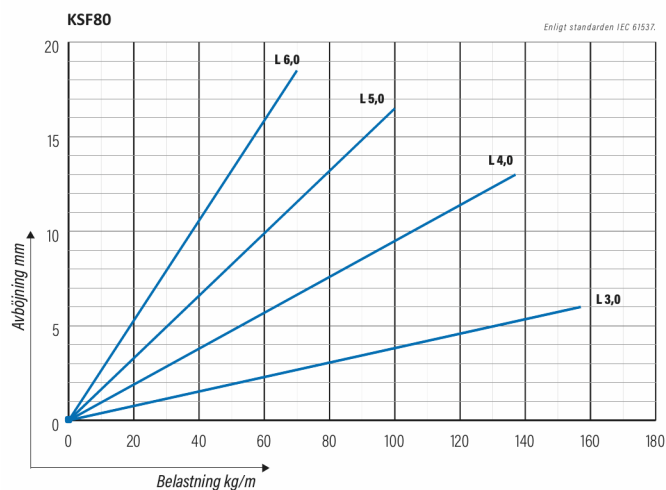

## HST KSF80-200 L=6000

Kraftig kabelstege. Rörprofil med förstärkning, för objekt som kräver långa konsolavstånd.

Produkt	HST KSF80-200 L=6000		
E-nummer	1138075		
Material	Syrafast stål		
Korrosivitetsklass	C1-CX		
Färg	Grå		
Försäljningsenhet	PCE		
Förpackning	4 PCE / 24 MTR		
Dimensioner (mm) Bredd   Höjd   Längd	200	153	6100
Vikt (kg/styck)	23,74		
GTIN	6438377004712		
Ytbehandling	Tillverkad av rostfritt stål enligt standard EN 10088		

Dimension L (mm)	6000
Dimension A (mm)	200
Tjocklek (mm)	1