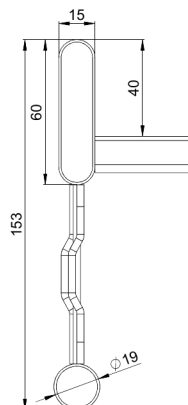

## HST KSF80-200 L=6000

Kraftig kabelstege. Rörprofil med förstärkning, för objekt som kräver långa konsolavstånd.

Produkt	HST KSF80-200 L=6000		
E-nummer	1138075		
Material	Syrafast stål		
Korrosivitetsklass	C1-CX		
Färg	Grå		
Försäljningsenhet	PCE		
Förpackning	4 PCE / 24 MTR		
Dimensioner (mm) Bredd   Höjd   Längd	200	153	6100
Vikt (kg/styck)	23,74		
GTIN	6438377004712		
Ytbehandling	Tillverkad av rostfritt stål enligt standard EN 10088		

Dimension L (mm)	6000
Dimension A (mm)	200
Tjocklek (mm)	1

## HST KSF80-200 L=6000