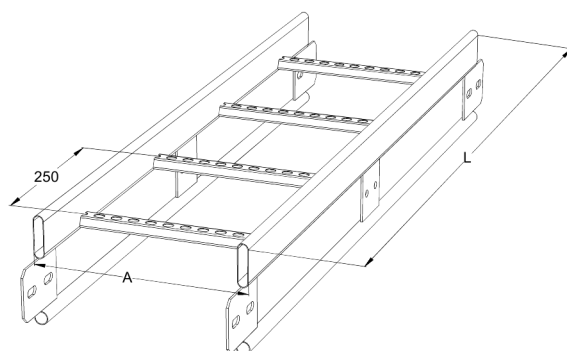

Kabelstege

HST KSF80-300 L=6000

Kraftig kabelstege. Rörprofil med förstärkning, för objekt som kräver långa konsolavstånd.

Produkt	HST KSF80-300 L=6000		
E-nummer	1138078		
Material	Syrafast stål		
Korrosivitetsklass	C1-CX		
Färg	Grå		
Försäljningsenhet	PCE		
Förpackning	4 PCE / 24 MTR		
Dimensioner (mm) Bredd Höjd Längd	300	153	6100
Vikt (kg/styck)	24,91		
GTIN	6438377004729		
Ytbehandling	Tillverkad av rostfritt stål enligt standard EN 10088		

Dimension L (mm)	6000
Dimension A (mm)	300
Tjocklek (mm)	1

Kabelstege

HST KSF80-300 L=6000