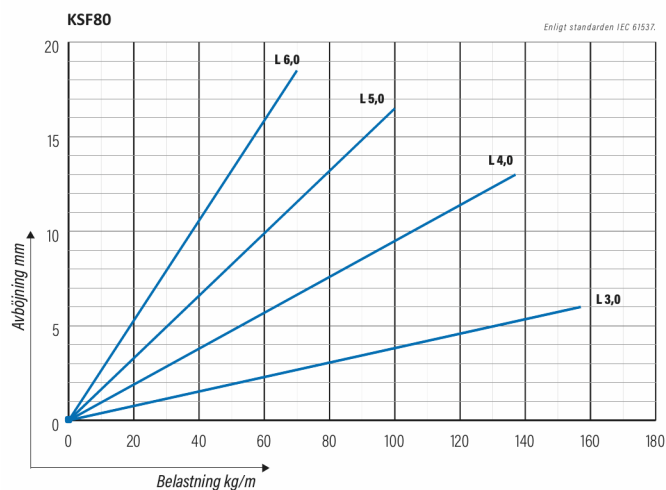

Kabelstege

HST KSF80-300 L=6000

Kraftig kabelstege. Rörprofil med förstärkning, för objekt som kräver långa konsolavstånd.

Produkt	HST KSF80-300 L=6000		
E-nummer	1138078		
Material	Syrafast stål		
Korrosivitetsklass	C1-CX		
Färg	Grå		
Försäljningsenhet	PCE		
Förpackning	4 PCE / 24 MTR		
Dimensioner (mm) Bredd Höjd Längd	300	153	6100
Vikt (kg/styck)	24,91		
GTIN	6438377004729		
Ytbehandling	Tillverkad av rostfritt stål enligt standard EN 10088		

Dimension L (mm)	6000
Dimension A (mm)	300
Tjocklek (mm)	1

Kabelstege

HST KSF80-300 L=6000