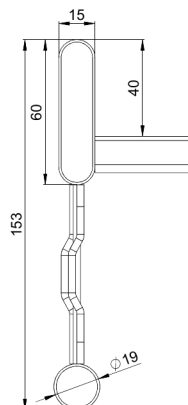

Kabelstege

HST KSF80-300 L=6000

Kraftig kabelstege. Rörprofil med förstärkning, för objekt som kräver långa konsolavstånd.

Produkt	HST KSF80-300 L=6000		
E-nummer	1138078		
Material	Syrafast stål		
Korrosivitetsklass	C1-CX		
Färg	Grå		
Försäljningsenhet	PCE		
Förpackning	4 PCE / 24 MTR		
Dimensioner (mm) Bredd Höjd Längd	300	153	6100
Vikt (kg/styck)	24,91		
GTIN	6438377004729		
Ytbehandling	Tillverkad av rostfritt stål enligt standard EN 10088		

Dimension L (mm)	6000
Dimension A (mm)	300
Tjocklek (mm)	1

Kabelstege

HST KSF80-300 L=6000