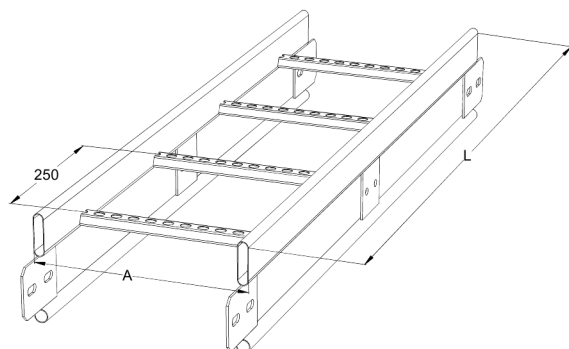

## HST KSF80-400 L=6000

Kraftig kabelstege. Rörprofil med förstärkning, för objekt som kräver långa konsolavstånd.

|  |   |     |      |
|--|---|-----|------|
| Produkt                                  | HST KSF80-400 L=6000                                  |     |      |
| E-nummer                                 | 1138081   |     |      |
| Material                                 | Syrafast stål   |     |      |
| Korrosivitetsklass                       | C1-CX   |     |      |
| Färg                                     | Grå   |     |      |
| Försäljningsenhet                        | PCE   |     |      |
| Förpackning                              | 4 PCE / 24 MTR  |     |      |
| Dimensioner (mm)<br>Bredd   Höjd   Längd | 400   | 153 | 6100 |
| Vikt (kg/styck)                          | 26,08   |     |      |
| GTIN                                     | 6438377004736   |     |      |
| Ytbehandling                             | Tillverkad av rostfritt stål enligt standard EN 10088 |     |      |

|                  |      |
|------------------|------|
| Dimension L (mm) | 6000 |
| Dimension A (mm) | 400  |
| Tjocklek (mm)    | 1    |