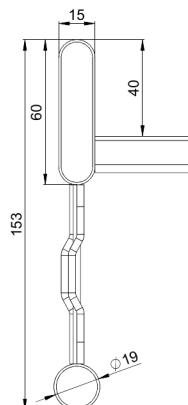

## HST KSF80-400 L=6000

Kraftig kabelstege. Rörprofil med förstärkning, för objekt som kräver långa konsolavstånd.

|  |   |     |      |
|--|---|-----|------|
| Produkt                                  | HST KSF80-400 L=6000                                  |     |      |
| E-nummer                                 | 1138081   |     |      |
| Material                                 | Syrafast stål   |     |      |
| Korrosivitetsklass                       | C1-CX   |     |      |
| Färg                                     | Grå   |     |      |
| Försäljningsenhet                        | PCE   |     |      |
| Förpackning                              | 4 PCE / 24 MTR  |     |      |
| Dimensioner (mm)<br>Bredd   Höjd   Längd | 400   | 153 | 6100 |
| Vikt (kg/styck)                          | 26,08   |     |      |
| GTIN                                     | 6438377004736   |     |      |
| Ytbehandling                             | Tillverkad av rostfritt stål enligt standard EN 10088 |     |      |

|                  |      |
|------------------|------|
| Dimension L (mm) | 6000 |
| Dimension A (mm) | 400  |
| Tjocklek (mm)    | 1    |

## HST KSF80-400 L=6000