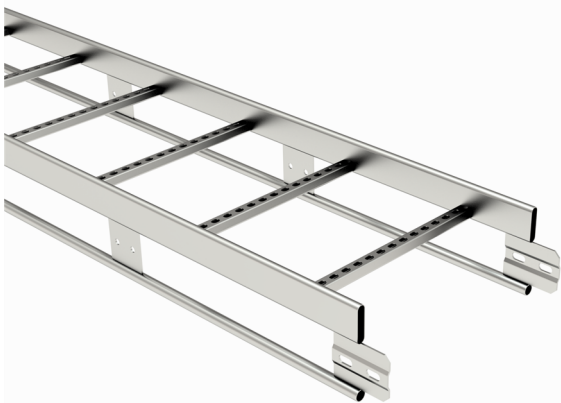

# Kabelstege

## HST KSF80-400 L=6000

Kraftig kabelstege. Rörprofil med förstärkning, för objekt som kräver långa konsolavstånd.

|  |   |     |      |
|--|---|-----|------|
| Produkt                                  | HST KSF80-400 L=6000                                  |     |      |
| E-nummer                                 | 1138081   |     |      |
| Material                                 | Syrafast stål   |     |      |
| Korrosivitetsklass                       | C1-CX   |     |      |
| Färg                                     | Grå   |     |      |
| Försäljningsenhet                        | PCE   |     |      |
| Förpackning                              | 4 PCE / 24 MTR  |     |      |
| Dimensioner (mm)<br>Bredd   Höjd   Längd | 400   | 153 | 6100 |
| Vikt (kg/styck)                          | 26,08   |     |      |
| GTIN                                     | 6438377004736   |     |      |
| Ytbehandling                             | Tillverkad av rostfritt stål enligt standard EN 10088 |     |      |