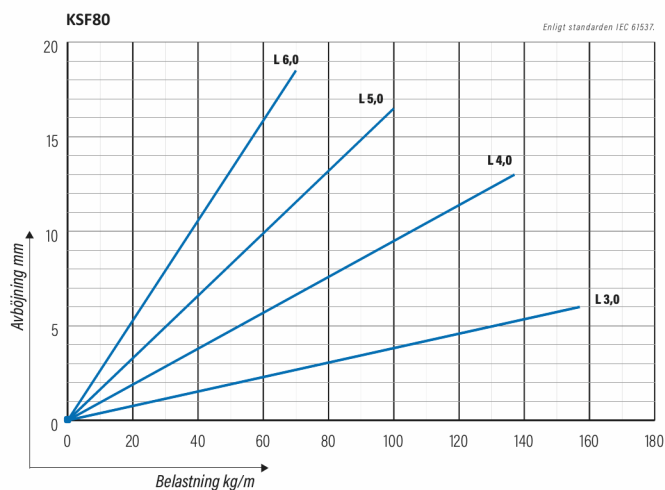

## HST KSF80-400 L=6000

Kraftig kabelstege. Rörprofil med förstärkning, för objekt som kräver långa konsolavstånd.

|  |   |     |      |
|--|---|-----|------|
| Produkt                                  | HST KSF80-400 L=6000                                  |     |      |
| E-nummer                                 | 1138081   |     |      |
| Material                                 | Syrafast stål   |     |      |
| Korrosivitetsklass                       | C1-CX   |     |      |
| Färg                                     | Grå   |     |      |
| Försäljningsenhet                        | PCE   |     |      |
| Förpackning                              | 4 PCE / 24 MTR  |     |      |
| Dimensioner (mm)<br>Bredd   Höjd   Längd | 400   | 153 | 6100 |
| Vikt (kg/styck)                          | 26,08   |     |      |
| GTIN                                     | 6438377004736   |     |      |
| Ytbehandling                             | Tillverkad av rostfritt stål enligt standard EN 10088 |     |      |

|                  |      |
|------------------|------|
| Dimension L (mm) | 6000 |
| Dimension A (mm) | 400  |
| Tjocklek (mm)    | 1    |