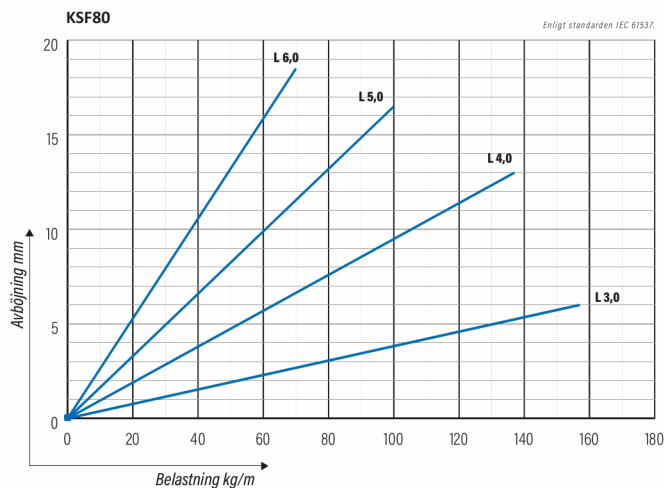

Kabelstege

HST KSF80-500 L=6000

Kraftig kabelstege. Rörprofil med förstärkning, för objekt som kräver långa konsolavstånd.

Produkt	HST KSF80-500 L=6000		
E-nummer	1138084		
Material	Syrafast stål		
Korrosivitetsklass	C1-CX		
Färg	Grå		
Försäljningsenhet	PCE		
Förpackning	4 PCE / 24 MTR		
Dimensioner (mm) Bredd Höjd Längd	500	153	6100
Vikt (kg/styck)	27,24		
GTIN	6438377004743		
Ytbehandling	Tillverkad av rostfritt stål enligt standard EN 10088		

Dimension L (mm)	6000
Dimension A (mm)	500
Tjocklek (mm)	1

Kabelstege

HST KSF80-500 L=6000