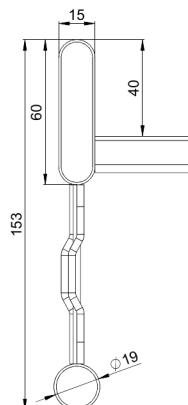

Kabelstege

HST KSF80-500 L=6000

Kraftig kabelstege. Rörprofil med förstärkning, för objekt som kräver långa konsolavstånd.

Produkt	HST KSF80-500 L=6000		
E-nummer	1138084		
Material	Syrafast stål		
Korrosivitetsklass	C1-CX		
Färg	Grå		
Försäljningsenhet	PCE		
Förpackning	4 PCE / 24 MTR		
Dimensioner (mm) Bredd Höjd Längd	500	153	6100
Vikt (kg/styck)	27,24		
GTIN	6438377004743		
Ytbehandling	Tillverkad av rostfritt stål enligt standard EN 10088		

Dimension L (mm)	6000
Dimension A (mm)	500
Tjocklek (mm)	1

Kabelstege

HST KSF80-500 L=6000