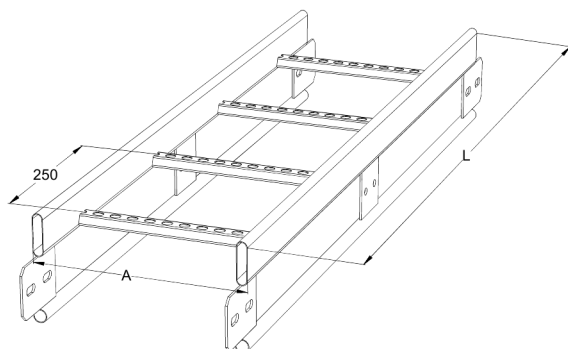

Kabelstege

HST KSF80-500 L=6000

Kraftig kabelstege. Rörprofil med förstärkning, för objekt som kräver långa konsolavstånd.

Produkt	HST KSF80-500 L=6000		
E-nummer	1138084		
Material	Syrafast stål		
Korrosivitetsklass	C1-CX		
Färg	Grå		
Försäljningsenhet	PCE		
Förpackning	4 PCE / 24 MTR		
Dimensioner (mm) Bredd Höjd Längd	500	153	6100
Vikt (kg/styck)	27,24		
GTIN	6438377004743		
Ytbehandling	Tillverkad av rostfritt stål enligt standard EN 10088		

Dimension L (mm)	6000
Dimension A (mm)	500
Tjocklek (mm)	1

Kabelstege

HST KSF80-500 L=6000