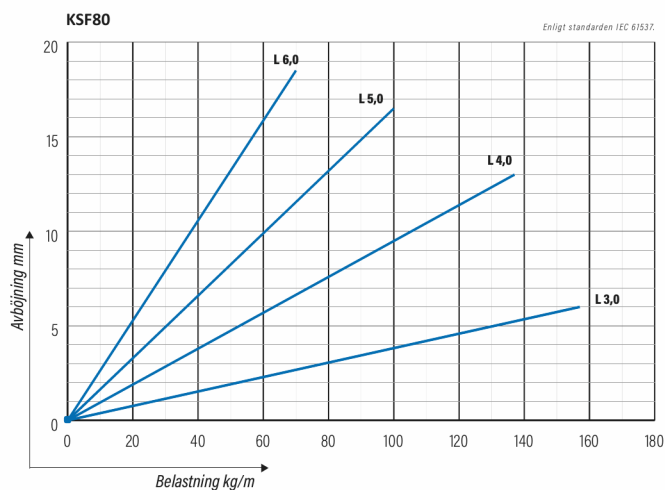

## HST KSF80-600 L=6000

Kraftig kabelstege. Rörprofil med förstärkning, för objekt som kräver långa konsolavstånd.

Produkt	HST KSF80-600 L=6000		
E-nummer	1138087		
Material	Syrafast stål		
Korrosivitetsklass	C1-CX		
Färg	Grå		
Försäljningsenhet	PCE		
Förpackning	4 PCE / 24 MTR		
Dimensioner (mm) Bredd   Höjd   Längd	600	153	6100
Vikt (kg/styck)	28,41		
GTIN	6438377004750		
Ytbehandling	Tillverkad av rostfritt stål enligt standard EN 10088		

Dimension L (mm)	6000
Dimension A (mm)	600
Tjocklek (mm)	1

## HST KSF80-600 L=6000