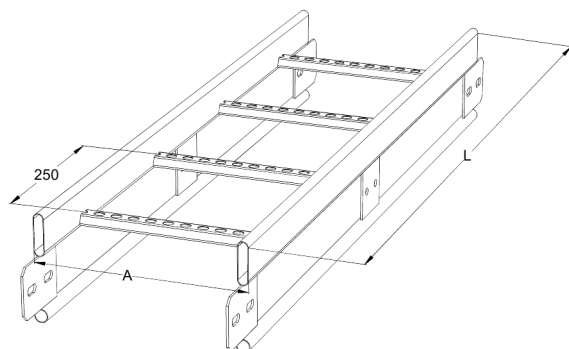

## HST KSF80-600 L=6000

Kraftig kabelstege. Rörprofil med förstärkning, för objekt som kräver långa konsolavstånd.

Produkt	HST KSF80-600 L=6000		
E-nummer	1138087		
Material	Syrafast stål		
Korrosivitetsklass	C1-CX		
Färg	Grå		
Försäljningsenhet	PCE		
Förpackning	4 PCE / 24 MTR		
Dimensioner (mm) Bredd   Höjd   Längd	600	153	6100
Vikt (kg/styck)	28,41		
GTIN	6438377004750		
Ytbehandling	Tillverkad av rostfritt stål enligt standard EN 10088		

Dimension L (mm)	6000
Dimension A (mm)	600
Tjocklek (mm)	1