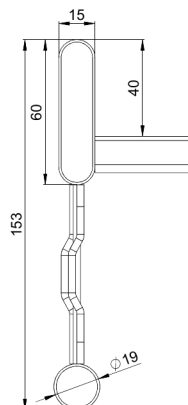

## HST KSF80-600 L=6000

Kraftig kabelstege. Rörprofil med förstärkning, för objekt som kräver långa konsolavstånd.

Produkt	HST KSF80-600 L=6000		
E-nummer	1138087		
Material	Syrafast stål		
Korrosivitetsklass	C1-CX		
Färg	Grå		
Försäljningsenhet	PCE		
Förpackning	4 PCE / 24 MTR		
Dimensioner (mm) Bredd   Höjd   Längd	600	153	6100
Vikt (kg/styck)	28,41		
GTIN	6438377004750		
Ytbehandling	Tillverkad av rostfritt stål enligt standard EN 10088		

Dimension L (mm)	6000
Dimension A (mm)	600
Tjocklek (mm)	1

## HST KSF80-600 L=6000