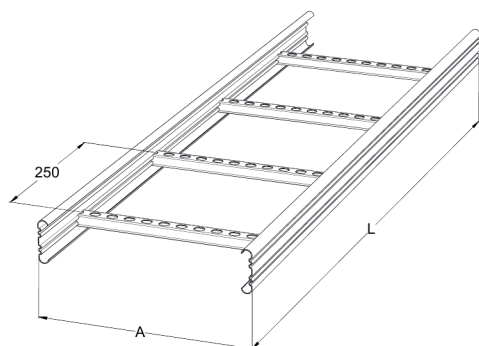

Kabelstege

KS20-200 K L=3000 PG

Lätt kabelstege med öppen C-profil, möjliggör invändigt montage. Kompatibel med KS20 och KS60.

Produkt	KS20-200 K L=3000 PG		
E-nummer	1137960		
Material	Stål		
Korrosivitetsklass	C1-C2		
Färg	Grå		
Försäljningsenhet	PCE		
Förpackning	10 PCE / 30 MTR		
Dimensioner (mm) Bredd Höjd Längd	200	60	3000
Vikt (kg/styck)	3,96		
GTIN	6438377011949		
Ytbehandling	Tillverkad i sendzimirförzinkat stål enligt standarden EN 10346		

Dimension L (mm)	3000
Dimension A (mm)	200
Tjocklek (mm)	0,75

Kabelstege

KS20-200 K L=3000 PG