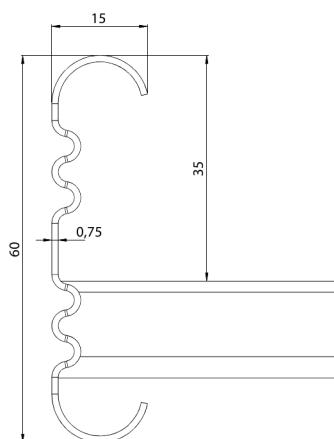

Kabelstege

KS20-200 K L=3000 PG

Lätt kabelstege med öppen C-profil, möjliggör invändigt montage. Kompatibel med KS20 och KS60.

Produkt	KS20-200 K L=3000 PG		
E-nummer	1137960		
Material	Stål		
Korrosivitetsklass	C1-C2		
Färg	Grå		
Försäljningsenhet	PCE		
Förpackning	10 PCE / 30 MTR		
Dimensioner (mm) Bredd Höjd Längd	200	60	3000
Vikt (kg/styck)	3,96		
GTIN	6438377011949		
Ytbehandling	Tillverkad i sendzimirförzinkat stål enligt standarden EN 10346		

Dimension L (mm)	3000
Dimension A (mm)	200
Tjocklek (mm)	0,75

Kabelstege

KS20-200 K L=3000 PG