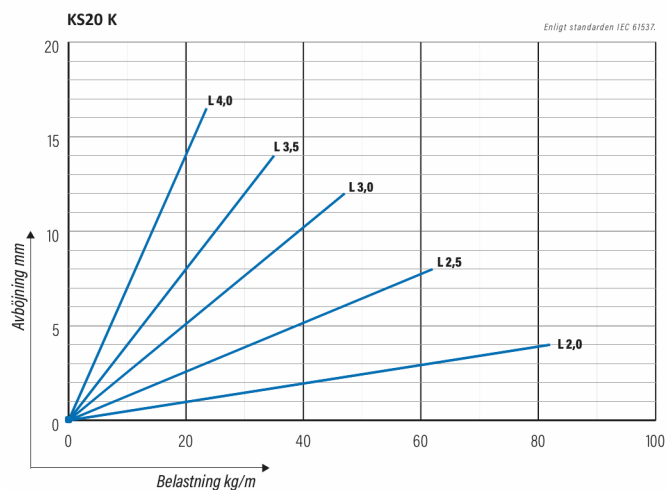

Kabelstege

KS20-200 K L=3000 PG

Lätt kabelstege med öppen C-profil, möjliggör invändigt montage. Kompatibel med KS20 och KS60.

Produkt	KS20-200 K L=3000 PG		
E-nummer	1137960		
Material	Stål		
Korrosivitetsklass	C1-C2		
Färg	Grå		
Försäljningsenhet	PCE		
Förpackning	10 PCE / 30 MTR		
Dimensioner (mm) Bredd Höjd Längd	200	60	3000
Vikt (kg/styck)	3,96		
GTIN	6438377011949		
Ytbehandling	Tillverkad i sendzimirförzinkat stål enligt standarden EN 10346		

Dimension L (mm)	3000
Dimension A (mm)	200
Tjocklek (mm)	0,75

Kabelstege

KS20-200 K L=3000 PG