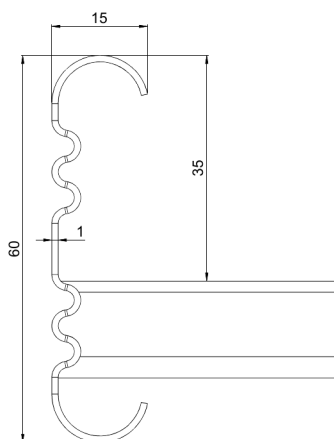

Kabelstege

KS20-200 L=6000 HDG

Kabelstege för mångsidig användning. Öppen C-profil möjliggör stöd invändigt. Förenlig med systemen KS20 K och KS60.

Produkt	KS20-200 L=6000 HDG		
E-nummer	1138025		
Material	Stål		
Korrosivitetsklass	C1-C4		
Färg	Grå		
Försäljningsenhet	PCE		
Förpackning	10 PCE / 60 MTR		
Dimensioner (mm) Bredd Höjd Längd	200	60	6000
Vikt (kg/styck)	12,72		
GTIN	6438377018122		
Ytbehandling	Varmförzinkad efter tillverkning i enlighet med standarden EN ISO 1461		

Dimension L (mm)	6000
Dimension A (mm)	200
Tjocklek (mm)	1

Kabelstege

KS20-200 L=6000 HDG