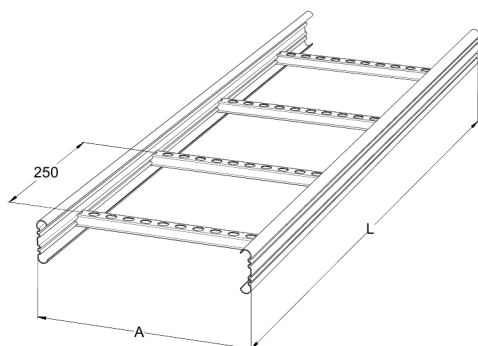

Kabelstege

KS20-200 L=6000 HDG

Kabelstege för mångsidig användning. Öppen C-profil möjliggör stöd invändigt. Förenlig med systemen KS20 K och KS60.

Produkt	KS20-200 L=6000 HDG		
E-nummer	1138025		
Material	Stål		
Korrosivitetsklass	C1-C4		
Färg	Grå		
Försäljningsenhet	PCE		
Förpackning	10 PCE / 60 MTR		
Dimensioner (mm) Bredd Höjd Längd	200	60	6000
Vikt (kg/styck)	12,72		
GTIN	6438377018122		
Ytbehandling	Varmförzinkad efter tillverkning i enlighet med standarden EN ISO 1461		

Dimension L (mm)	6000
Dimension A (mm)	200
Tjocklek (mm)	1

Kabelstege

KS20-200 L=6000 HDG