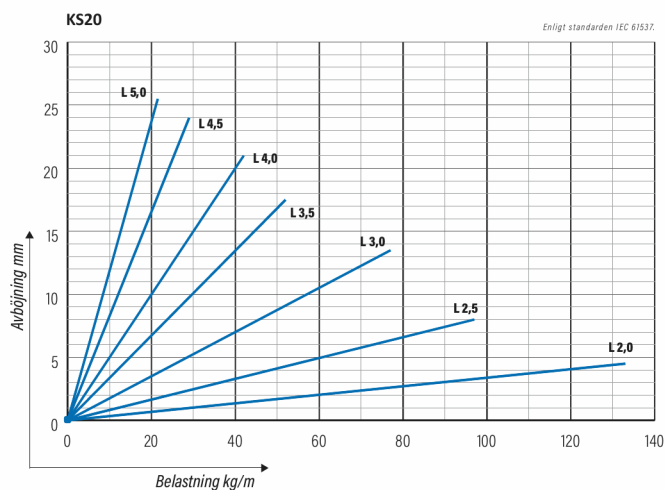

Kabelstege

KS20-200 L=6000 HDG

Kabelstege för mångsidig användning. Öppen C-profil möjliggör stöd invändigt. Förenlig med systemen KS20 K och KS60.

Produkt	KS20-200 L=6000 HDG		
E-nummer	1138025		
Material	Stål		
Korrosivitetsklass	C1-C4		
Färg	Grå		
Försäljningsenhet	PCE		
Förpackning	10 PCE / 60 MTR		
Dimensioner (mm) Bredd Höjd Längd	200	60	6000
Vikt (kg/styck)	12,72		
GTIN	6438377018122		
Ytbehandling	Varmförzinkad efter tillverkning i enlighet med standarden EN ISO 1461		

Dimension L (mm)	6000
Dimension A (mm)	200
Tjocklek (mm)	1

Kabelstege

KS20-200 L=6000 HDG