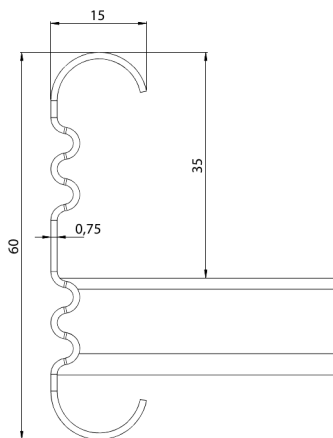

Kabelstege

KS20-300 K L=3000 PG

Lätt kabelstege med öppen C-profil, möjliggör invändigt montage. Kompatibel med KS20 och KS60.

Produkt	KS20-300 K L=3000 PG		
E-nummer	1137961		
Material	Stål		
Korrosivitetsklass	C1-C2		
Färg	Grå		
Försäljningsenhet	PCE		
Förpackning	10 PCE / 30 MTR		
Dimensioner (mm) Bredd Höjd Längd	300	60	3000
Vikt (kg/styck)	4,49		
GTIN	6438377011956		
Ytbehandling	Tillverkad i sendzimirförzinkat stål enligt standarden EN 10346		

Dimension L (mm)	3000
Dimension A (mm)	300
Tjocklek (mm)	0,75

Kabelstege KS20-300 K L=3000 PG