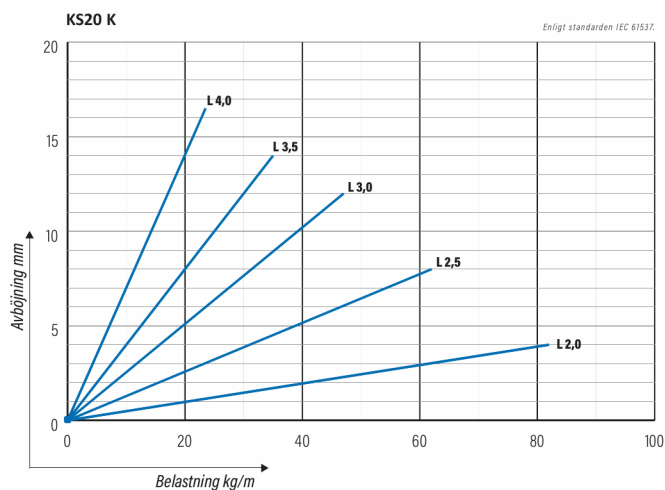

Kabelstege

KS20-300 K L=3000 PG

Lätt kabelstege med öppen C-profil, möjliggör invändigt montage. Kompatibel med KS20 och KS60.

Produkt	KS20-300 K L=3000 PG		
E-nummer	1137961		
Material	Stål		
Korrosivitetsklass	C1-C2		
Färg	Grå		
Försäljningsenhet	PCE		
Förpackning	10 PCE / 30 MTR		
Dimensioner (mm) Bredd Höjd Längd	300	60	3000
Vikt (kg/styck)	4,49		
GTIN	6438377011956		
Ytbehandling	Tillverkad i sendzimirförzinkat stål enligt standarden EN 10346		

Dimension L (mm)	3000
Dimension A (mm)	300
Tjocklek (mm)	0,75

Kabelstege KS20-300 K L=3000 PG