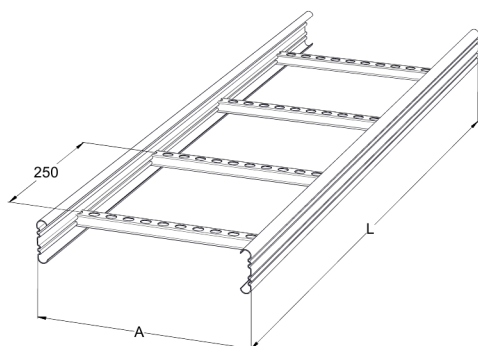

Kabelstege

KS20-300 K L=3000 PG

Lätt kabelstege med öppen C-profil, möjliggör invändigt montage. Kompatibel med KS20 och KS60.

Produkt	KS20-300 K L=3000 PG		
E-nummer	1137961		
Material	Stål		
Korrosivitetsklass	C1-C2		
Färg	Grå		
Försäljningsenhet	PCE		
Förpackning	10 PCE / 30 MTR		
Dimensioner (mm) Bredd Höjd Längd	300	60	3000
Vikt (kg/styck)	4,49		
GTIN	6438377011956		
Ytbehandling	Tillverkad i sendzimirförzinkat stål enligt standarden EN 10346		

Dimension L (mm)	3000
Dimension A (mm)	300
Tjocklek (mm)	0,75

Kabelstege KS20-300 K L=3000 PG