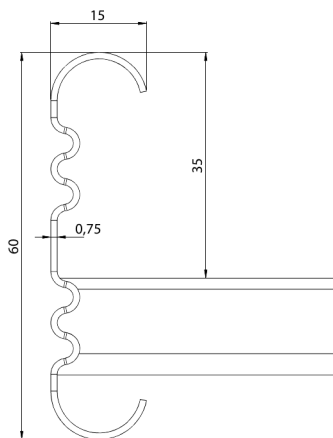

Kabelstege

KS20-300 K L=6000 PG

Lätt kabelstege med öppen C-profil, möjliggör invändigt montage. Kompatibel med KS20 och KS60.

Produkt	KS20-300 K L=6000 PG		
E-nummer	1137971		
Material	Stål		
Korrosivitetsklass	C1-C2		
Färg	Grå		
Försäljningsenhet	PCE		
Förpackning	10 PCE / 60 MTR		
Dimensioner (mm) Bredd Höjd Längd	300	60	6000
Vikt (kg/styck)	8,75		
GTIN	6438377012502		
Ytbehandling	Tillverkad i sendzimirförzinkat stål enligt standarden EN 10346		

Dimension L (mm)	6000
Dimension A (mm)	300
Tjocklek (mm)	0,75

Kabelstege

KS20-300 K L=6000 PG