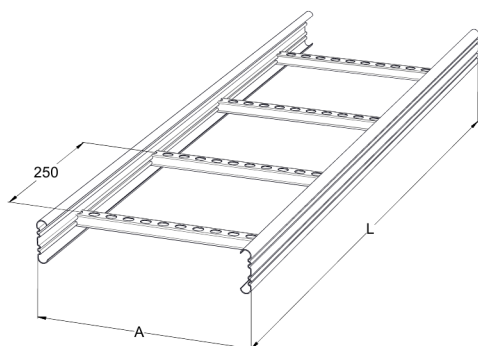

Kabelstege

KS20-300 K L=6000 PG

Lätt kabelstege med öppen C-profil, möjliggör invändigt montage. Kompatibel med KS20 och KS60.

Produkt	KS20-300 K L=6000 PG		
E-nummer	1137971		
Material	Stål		
Korrosivitetsklass	C1-C2		
Färg	Grå		
Försäljningsenhet	PCE		
Förpackning	10 PCE / 60 MTR		
Dimensioner (mm) Bredd Höjd Längd	300	60	6000
Vikt (kg/styck)	8,75		
GTIN	6438377012502		
Ytbehandling	Tillverkad i sendzimirförzinkat stål enligt standarden EN 10346		

Dimension L (mm)	6000
Dimension A (mm)	300
Tjocklek (mm)	0,75

Kabelstege

KS20-300 K L=6000 PG