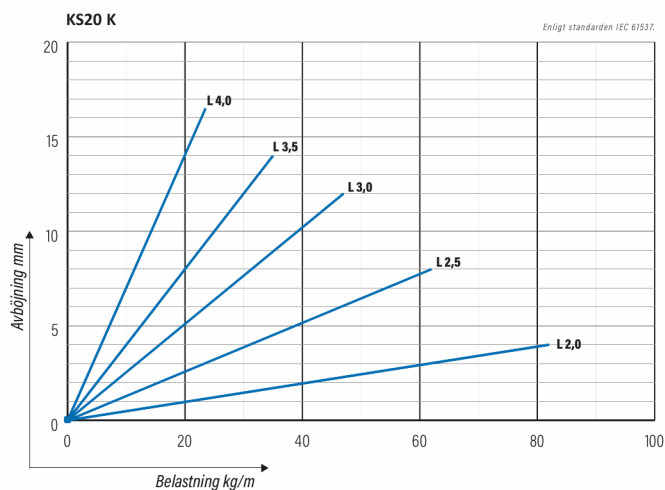

Kabelstege

KS20-300 K L=6000 PG

Lätt kabelstege med öppen C-profil, möjliggör invändigt montage. Kompatibel med KS20 och KS60.

Produkt	KS20-300 K L=6000 PG		
E-nummer	1137971		
Material	Stål		
Korrosivitetsklass	C1-C2		
Färg	Grå		
Försäljningsenhet	PCE		
Förpackning	10 PCE / 60 MTR		
Dimensioner (mm) Bredd Höjd Längd	300	60	6000
Vikt (kg/styck)	8,75		
GTIN	6438377012502		
Ytbehandling	Tillverkad i sendzimirförzinkat stål enligt standarden EN 10346		

Dimension L (mm)	6000
Dimension A (mm)	300
Tjocklek (mm)	0,75

Kabelstege

KS20-300 K L=6000 PG