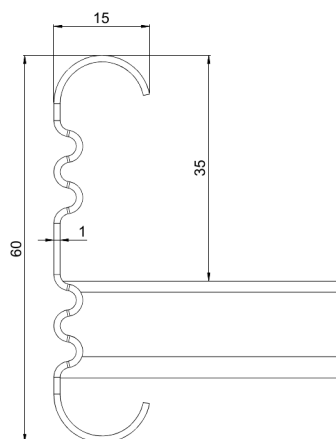

Kabelstege

KS20-300 L=3000 HDG

Kabelstege för mångsidig användning. Öppen C-profil möjliggör stöd invändigt. Förenlig med systemen KS20 K och KS60.

Produkt	KS20-300 L=3000 HDG		
E-nummer	1137976		
Material	Stål		
Korrosivitetsklass	C1-C4		
Färg	Grå		
Försäljningsenhet	PCE		
Förpackning	10 PCE / 30 MTR		
Dimensioner (mm) Bredd Höjd Längd	300	60	3000
Vikt (kg/styck)	7,01		
GTIN	6438377018184		
Ytbehandling	Varmförzinkad efter tillverkning i enlighet med standarden EN ISO 1461		

Dimension L (mm)	3000
Dimension A (mm)	300
Tjocklek (mm)	1

Kabelstege

KS20-300 L=3000 HDG