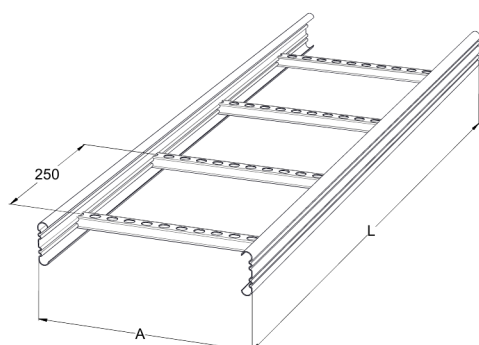

Kabelstege

KS20-300 L=3000 HDG

Kabelstege för mångsidig användning. Öppen C-profil möjliggör stöd invändigt. Förenlig med systemen KS20 K och KS60.

Produkt	KS20-300 L=3000 HDG		
E-nummer	1137976		
Material	Stål		
Korrosivitetsklass	C1-C4		
Färg	Grå		
Försäljningsenhet	PCE		
Förpackning	10 PCE / 30 MTR		
Dimensioner (mm) Bredd Höjd Längd	300	60	3000
Vikt (kg/styck)	7,01		
GTIN	6438377018184		
Ytbehandling	Varmförzinkad efter tillverkning i enlighet med standarden EN ISO 1461		

Dimension L (mm)	3000
Dimension A (mm)	300
Tjocklek (mm)	1

Kabelstege

KS20-300 L=3000 HDG