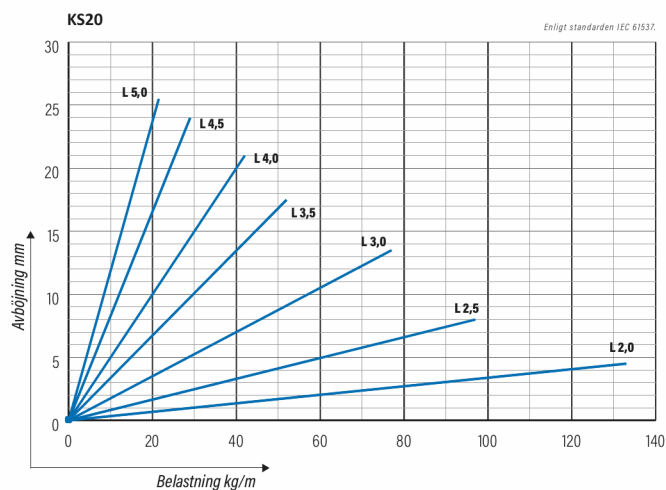

Kabelstege

KS20-300 L=3000 HDG

Kabelstege för mångsidig användning. Öppen C-profil möjliggör stöd invändigt. Förenlig med systemen KS20 K och KS60.

Produkt	KS20-300 L=3000 HDG		
E-nummer	1137976		
Material	Stål		
Korrosivitetsklass	C1-C4		
Färg	Grå		
Försäljningsenhet	PCE		
Förpackning	10 PCE / 30 MTR		
Dimensioner (mm) Bredd Höjd Längd	300	60	3000
Vikt (kg/styck)	7,01		
GTIN	6438377018184		
Ytbehandling	Varmförzinkad efter tillverkning i enlighet med standarden EN ISO 1461		

Dimension L (mm)	3000
Dimension A (mm)	300
Tjocklek (mm)	1

Kabelstege

KS20-300 L=3000 HDG