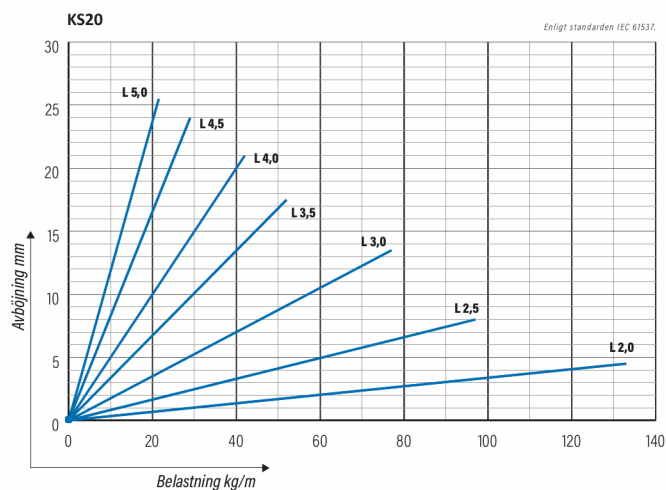

Kabelstege

KS20-300 L=4000 PG

Kabelstege för mångsidig användning. Öppen C-profil möjliggör stöd invändigt. Förenlig med systemen KS20 K och KS60.

Produkt	KS20-300 L=4000 PG		
E-nummer	1138006		
Material	Stål		
Korrosivitetsklass	C1-C2		
Färg	Grå		
Försäljningsenhet	PCE		
Förpackning	10 PCE / 40 MTR		
Dimensioner (mm) Bredd Höjd Längd	300	60	4000
Vikt (kg/styck)	8,09		
GTIN	6438377021528		
Ytbehandling	Tillverkad i sendzimirförzinkat stål enligt standarden EN 10346		

Dimension L (mm)	4000
Dimension A (mm)	300
Tjocklek (mm)	1

Kabelstege

KS20-300 L=4000 PG