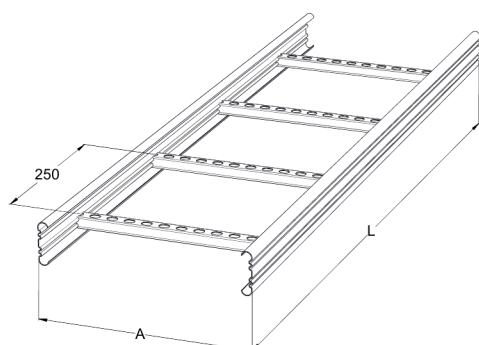

Kabelstege

KS20-300 L=4000 PG

Kabelstege för mångsidig användning. Öppen C-profil möjliggör stöd invändigt. Förenlig med systemen KS20 K och KS60.

Produkt	KS20-300 L=4000 PG		
E-nummer	1138006		
Material	Stål		
Korrosivitetsklass	C1-C2		
Färg	Grå		
Försäljningsenhet	PCE		
Förpackning	10 PCE / 40 MTR		
Dimensioner (mm) Bredd Höjd Längd	300	60	4000
Vikt (kg/styck)	8,09		
GTIN	6438377021528		
Ytbehandling	Tillverkad i sendzimirförzinkat stål enligt standarden EN 10346		

Dimension L (mm)	4000
Dimension A (mm)	300
Tjocklek (mm)	1

Kabelstege

KS20-300 L=4000 PG