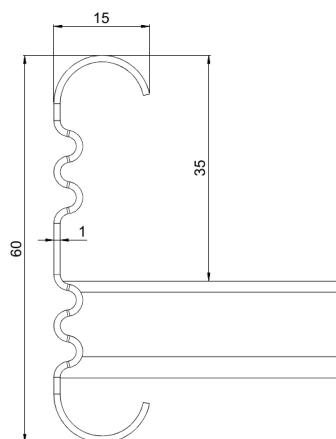

Kabelstege

KS20-300 L=4000 PG

Kabelstege för mångsidig användning. Öppen C-profil möjliggör stöd invändigt. Förenlig med systemen KS20 K och KS60.

Produkt	KS20-300 L=4000 PG		
E-nummer	1138006		
Material	Stål		
Korrosivitetsklass	C1-C2		
Färg	Grå		
Försäljningsenhet	PCE		
Förpackning	10 PCE / 40 MTR		
Dimensioner (mm) Bredd Höjd Längd	300	60	4000
Vikt (kg/styck)	8,09		
GTIN	6438377021528		
Ytbehandling	Tillverkad i sendzimirförzinkat stål enligt standarden EN 10346		

Dimension L (mm)	4000
Dimension A (mm)	300
Tjocklek (mm)	1

Kabelstege

KS20-300 L=4000 PG