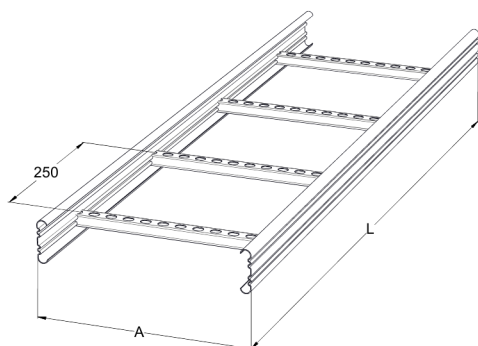

Kabelstege

KS20-300 L=6000 PG

Kabelstege för mångsidig användning. Öppen C-profil möjliggör stöd invändigt. Förenlig med systemen KS20 K och KS60.

Produkt	KS20-300 L=6000 PG		
E-nummer	1138026		
Material	Stål		
Korrosivitetsklass	C1-C2		
Färg	Grå		
Försäljningsenhet	PCE		
Förpackning	10 PCE / 60 MTR		
Dimensioner (mm) Bredd Höjd Längd	300	60	6000
Vikt (kg/styck)	12,13		
GTIN	6438377021429		
Ytbehandling	Tillverkad i sendzimirförzinkat stål enligt standarden EN 10346		

Dimension L (mm)	6000
Dimension A (mm)	300
Tjocklek (mm)	1

Kabelstege

KS20-300 L=6000 PG