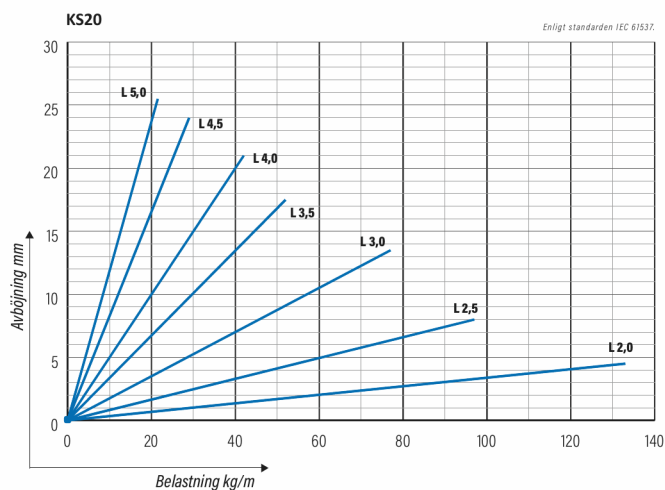

Kabelstege

KS20-300 L=6000 PG

Kabelstege för mångsidig användning. Öppen C-profil möjliggör stöd invändigt. Förenlig med systemen KS20 K och KS60.

Produkt	KS20-300 L=6000 PG		
E-nummer	1138026		
Material	Stål		
Korrosivitetsklass	C1-C2		
Färg	Grå		
Försäljningsenhet	PCE		
Förpackning	10 PCE / 60 MTR		
Dimensioner (mm) Bredd Höjd Längd	300	60	6000
Vikt (kg/styck)	12,13		
GTIN	6438377021429		
Ytbehandling	Tillverkad i sendzimirförzinkat stål enligt standarden EN 10346		

Dimension L (mm)	6000
Dimension A (mm)	300
Tjocklek (mm)	1

Kabelstege

KS20-300 L=6000 PG