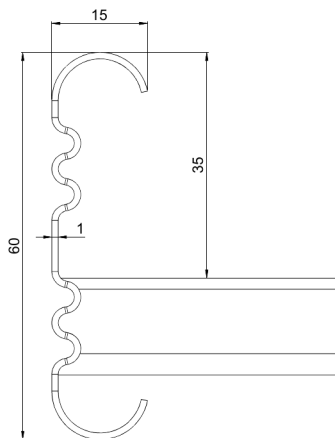

Kabelstege

KS20-300 L=6000 PG

Kabelstege för mångsidig användning. Öppen C-profil möjliggör stöd invändigt. Förenlig med systemen KS20 K och KS60.

Produkt	KS20-300 L=6000 PG		
E-nummer	1138026		
Material	Stål		
Korrosivitetsklass	C1-C2		
Färg	Grå		
Försäljningsenhet	PCE		
Förpackning	10 PCE / 60 MTR		
Dimensioner (mm) Bredd Höjd Längd	300	60	6000
Vikt (kg/styck)	12,13		
GTIN	6438377021429		
Ytbehandling	Tillverkad i sendzimirförzinkat stål enligt standarden EN 10346		

Dimension L (mm)	6000
Dimension A (mm)	300
Tjocklek (mm)	1

Kabelstege

KS20-300 L=6000 PG