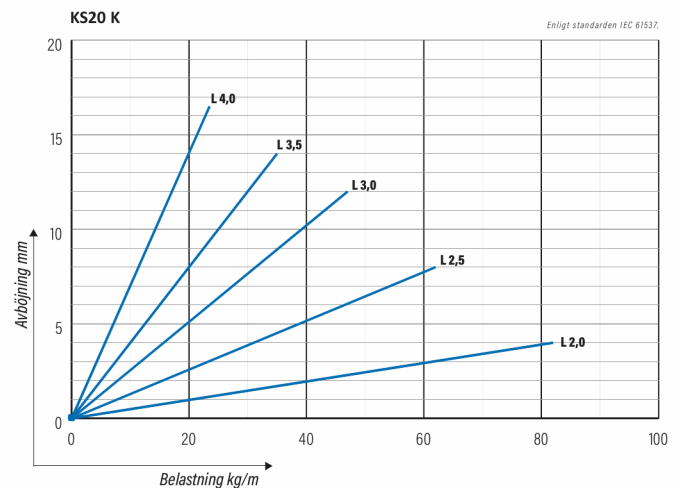

Kabelstege

KS20-400 K L=3000 PG

Lätt kabelstege med öppen C-profil, möjliggör invändigt montage. Kompatibel med KS20 och KS60.

Produkt	KS20-400 K L=3000 PG		
E-nummer	1137962		
Material	Stål		
Korrosivitetsklass	C1-C2		
Färg	Grå		
Försäljningsenhet	PCE		
Förpackning	10 PCE / 30 MTR		
Dimensioner (mm) Bredd Höjd Längd	400	60	3000
Vikt (kg/styck)	5,01		
GTIN	6438377011963		
Ytbehandling	Tillverkad i sendzimirförzinkat stål enligt standarden EN 10346		

Dimension L (mm)	3000
Dimension A (mm)	400
Tjocklek (mm)	0,75

Kabelstege

KS20-400 K L=3000 PG