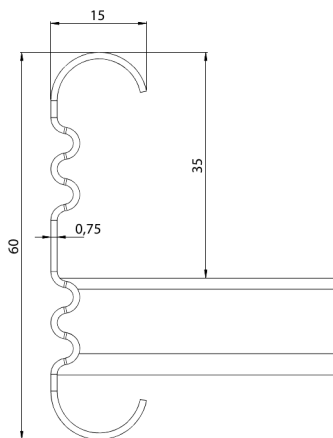

Kabelstege

KS20-400 K L=3000 PG

Lätt kabelstege med öppen C-profil, möjliggör invändigt montage. Kompatibel med KS20 och KS60.

Produkt	KS20-400 K L=3000 PG		
E-nummer	1137962		
Material	Stål		
Korrosivitetsklass	C1-C2		
Färg	Grå		
Försäljningsenhet	PCE		
Förpackning	10 PCE / 30 MTR		
Dimensioner (mm) Bredd Höjd Längd	400	60	3000
Vikt (kg/styck)	5,01		
GTIN	6438377011963		
Ytbehandling	Tillverkad i sendzimirförzinkat stål enligt standarden EN 10346		

Dimension L (mm)	3000
Dimension A (mm)	400
Tjocklek (mm)	0,75

Kabelstege

KS20-400 K L=3000 PG