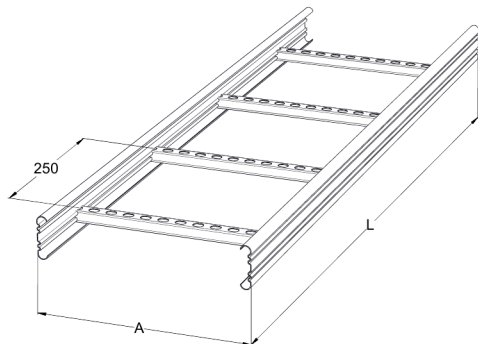

Kabelstege

KS20-400 K L=3000 PG

Lätt kabelstege med öppen C-profil, möjliggör invändigt montage. Kompatibel med KS20 och KS60.

Produkt	KS20-400 K L=3000 PG		
E-nummer	1137962		
Material	Stål		
Korrosivitetsklass	C1-C2		
Färg	Grå		
Försäljningsenhet	PCE		
Förpackning	10 PCE / 30 MTR		
Dimensioner (mm) Bredd Höjd Längd	400	60	3000
Vikt (kg/styck)	5,01		
GTIN	6438377011963		
Ytbehandling	Tillverkad i sendzimirförzinkat stål enligt standarden EN 10346		

Dimension L (mm)	3000
Dimension A (mm)	400
Tjocklek (mm)	0,75

Kabelstege

KS20-400 K L=3000 PG