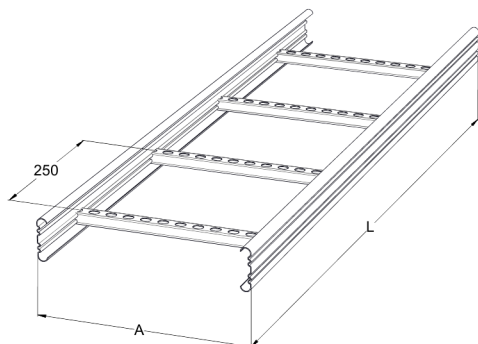

Kabelstege

KS20-400 L=3000 HDG

Kabelstege för mångsidig användning. Öppen C-profil möjliggör stöd invändigt. Förenlig med systemen KS20 K och KS60.

Produkt	KS20-400 L=3000 HDG		
E-nummer	1137977		
Material	Stål		
Korrosivitetsklass	C1-C4		
Färg	Grå		
Försäljningsenhet	PCE		
Förpackning	10 PCE / 30 MTR		
Dimensioner (mm) Bredd Höjd Längd	400	60	3000
Vikt (kg/styck)	7,59		
GTIN	6438377018191		
Ytbehandling	Varmförzinkad efter tillverkning i enlighet med standarden EN ISO 1461		

Dimension L (mm)	3000
Dimension A (mm)	400
Tjocklek (mm)	1

Kabelstege

KS20-400 L=3000 HDG