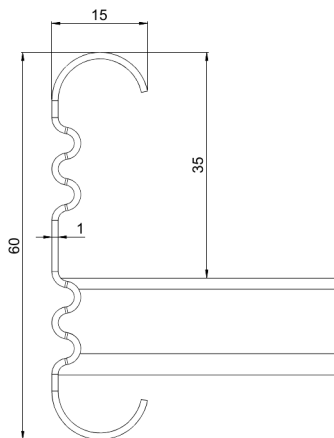

Kabelstege

KS20-400 L=3000 HDG

Kabelstege för mångsidig användning. Öppen C-profil möjliggör stöd invändigt. Förenlig med systemen KS20 K och KS60.

Produkt	KS20-400 L=3000 HDG		
E-nummer	1137977		
Material	Stål		
Korrosivitetsklass	C1-C4		
Färg	Grå		
Försäljningsenhet	PCE		
Förpackning	10 PCE / 30 MTR		
Dimensioner (mm) Bredd Höjd Längd	400	60	3000
Vikt (kg/styck)	7,59		
GTIN	6438377018191		
Ytbehandling	Varmförzinkad efter tillverkning i enlighet med standarden EN ISO 1461		

Dimension L (mm)	3000
Dimension A (mm)	400
Tjocklek (mm)	1

Kabelstege

KS20-400 L=3000 HDG