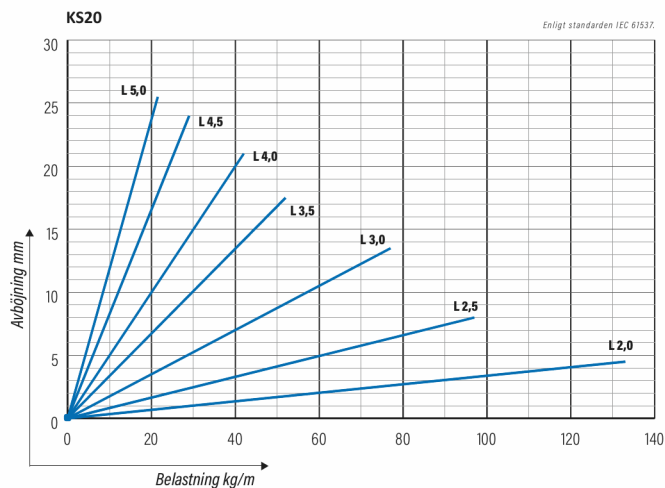

Kabelstege

KS20-400 L=3000 HDG

Kabelstege för mångsidig användning. Öppen C-profil möjliggör stöd invändigt. Förenlig med systemen KS20 K och KS60.

Produkt	KS20-400 L=3000 HDG		
E-nummer	1137977		
Material	Stål		
Korrosivitetsklass	C1-C4		
Färg	Grå		
Försäljningsenhet	PCE		
Förpackning	10 PCE / 30 MTR		
Dimensioner (mm) Bredd Höjd Längd	400	60	3000
Vikt (kg/styck)	7,59		
GTIN	6438377018191		
Ytbehandling	Varmförzinkad efter tillverkning i enlighet med standarden EN ISO 1461		

Dimension L (mm)	3000
Dimension A (mm)	400
Tjocklek (mm)	1

Kabelstege

KS20-400 L=3000 HDG