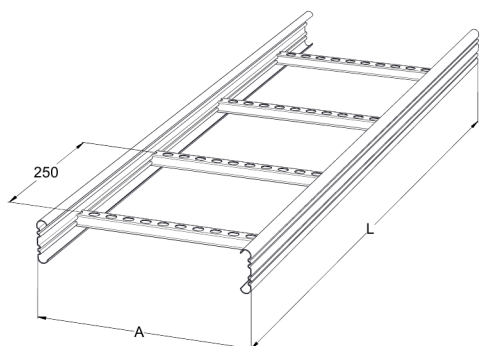

Kabelstege

KS20-400 L=6000 HDG

Kabelstege för mångsidig användning. Öppen C-profil möjliggör stöd invändigt. Förenlig med systemen KS20 K och KS60.

Produkt	KS20-400 L=6000 HDG		
E-nummer	1138031		
Material	Stål		
Korrosivitetsklass	C1-C4		
Färg	Grå		
Försäljningsenhet	PCE		
Förpackning	10 PCE / 60 MTR		
Dimensioner (mm) Bredd Höjd Längd	400	60	6000
Vikt (kg/styck)	14,78		
GTIN	6438377018146		
Ytbehandling	Varmförzinkad efter tillverkning i enlighet med standarden EN ISO 1461		

Dimension L (mm)	6000
Dimension A (mm)	400
Tjocklek (mm)	1

Kabelstege

KS20-400 L=6000 HDG