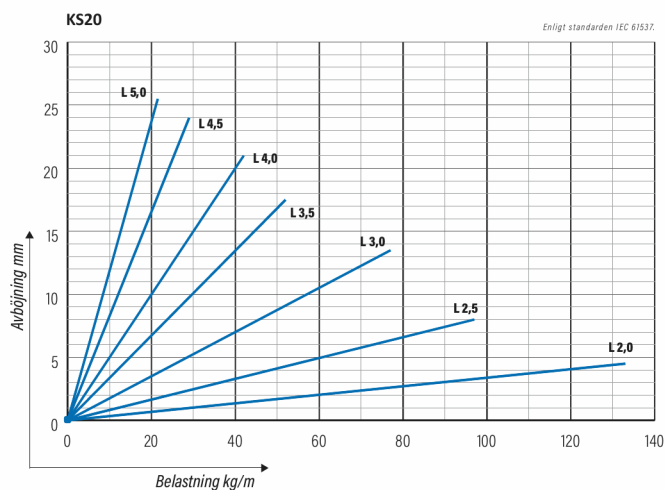

Kabelstege

KS20-400 L=6000 HDG

Kabelstege för mångsidig användning. Öppen C-profil möjliggör stöd invändigt. Förenlig med systemen KS20 K och KS60.

Produkt	KS20-400 L=6000 HDG		
E-nummer	1138031		
Material	Stål		
Korrosivitetsklass	C1-C4		
Färg	Grå		
Försäljningsenhet	PCE		
Förpackning	10 PCE / 60 MTR		
Dimensioner (mm) Bredd Höjd Längd	400	60	6000
Vikt (kg/styck)	14,78		
GTIN	6438377018146		
Ytbehandling	Varmförzinkad efter tillverkning i enlighet med standarden EN ISO 1461		

Dimension L (mm)	6000
Dimension A (mm)	400
Tjocklek (mm)	1

Kabelstege

KS20-400 L=6000 HDG