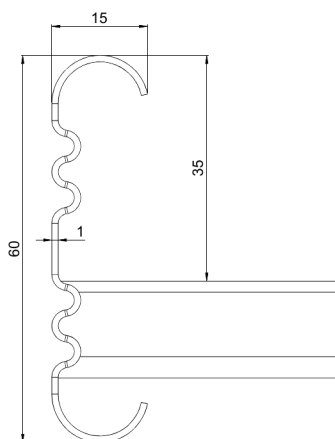

Kabelstege

KS20-400 L=6000 HDG

Kabelstege för mångsidig användning. Öppen C-profil möjliggör stöd invändigt. Förenlig med systemen KS20 K och KS60.

Produkt	KS20-400 L=6000 HDG		
E-nummer	1138031		
Material	Stål		
Korrosivitetsklass	C1-C4		
Färg	Grå		
Försäljningsenhet	PCE		
Förpackning	10 PCE / 60 MTR		
Dimensioner (mm) Bredd Höjd Längd	400	60	6000
Vikt (kg/styck)	14,78		
GTIN	6438377018146		
Ytbehandling	Varmförzinkad efter tillverkning i enlighet med standarden EN ISO 1461		

Dimension L (mm)	6000
Dimension A (mm)	400
Tjocklek (mm)	1

Kabelstege

KS20-400 L=6000 HDG