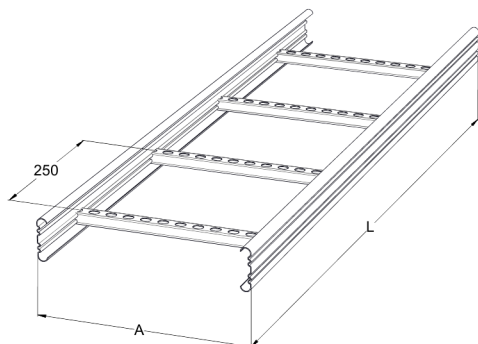

## KS20-400 L=6000 PG

Kabelstege för mångsidig användning. Öppen C-profil möjliggör stöd invändigt. Förenlig med systemen KS20 K och KS60.

Produkt	KS20-400 L=6000 PG		
E-nummer	1138029		
Material	Stål		
Korrosivitetsklass	C1-C2		
Färg	Grå		
Försäljningsenhet	PCE		
Förpackning	10 PCE / 60 MTR		
Dimensioner (mm) Bredd   Höjd   Längd	400	60	6000
Vikt (kg/styck)	13,08		
GTIN	6438377021436		
Ytbehandling	Tillverkad i sendzimirförzinkat stål enligt standarden EN 10346		

Dimension L (mm)	6000
Dimension A (mm)	400
Tjocklek (mm)	1