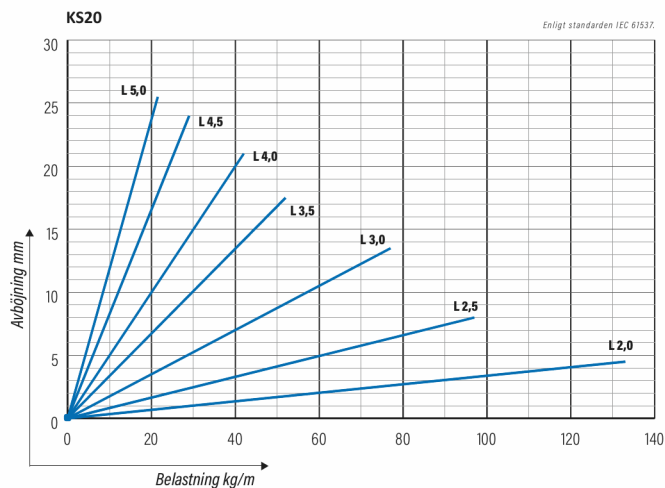

## KS20-400 L=6000 PG

Kabelstege för mångsidig användning. Öppen C-profil möjliggör stöd invändigt. Förenlig med systemen KS20 K och KS60.

Produkt	KS20-400 L=6000 PG		
E-nummer	1138029		
Material	Stål		
Korrosivitetsklass	C1-C2		
Färg	Grå		
Försäljningsenhet	PCE		
Förpackning	10 PCE / 60 MTR		
Dimensioner (mm) Bredd   Höjd   Längd	400	60	6000
Vikt (kg/styck)	13,08		
GTIN	6438377021436		
Ytbehandling	Tillverkad i sendzimirförzinkat stål enligt standarden EN 10346		

Dimension L (mm)	6000
Dimension A (mm)	400
Tjocklek (mm)	1

## KS20-400 L=6000 PG