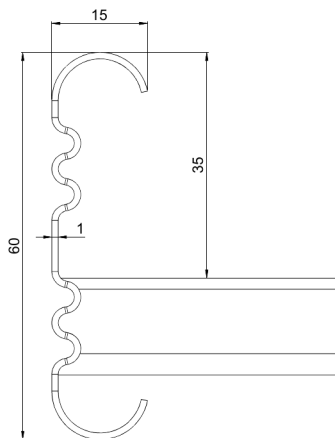

## KS20-400 L=6000 PG

Kabelstege för mångsidig användning. Öppen C-profil möjliggör stöd invändigt. Förenlig med systemen KS20 K och KS60.

Produkt	KS20-400 L=6000 PG		
E-nummer	1138029		
Material	Stål		
Korrosivitetsklass	C1-C2		
Färg	Grå		
Försäljningsenhet	PCE		
Förpackning	10 PCE / 60 MTR		
Dimensioner (mm) Bredd   Höjd   Längd	400	60	6000
Vikt (kg/styck)	13,08		
GTIN	6438377021436		
Ytbehandling	Tillverkad i sendzimirförzinkat stål enligt standarden EN 10346		

Dimension L (mm)	6000
Dimension A (mm)	400
Tjocklek (mm)	1

## KS20-400 L=6000 PG