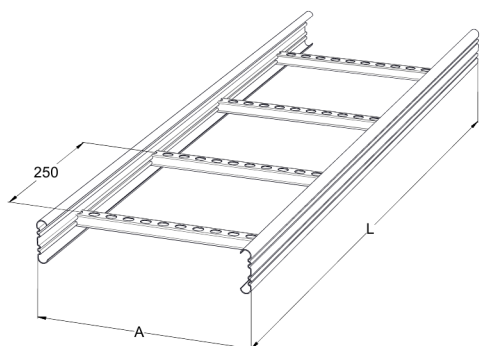

Kabelstege

KS20-500 K L=3000 PG

Lätt kabelstege med öppen C-profil, möjliggör invändigt montage. Kompatibel med KS20 och KS60.

Produkt	KS20-500 K L=3000 PG		
E-nummer	1137963		
Material	Stål		
Korrosivitetsklass	C1-C2		
Färg	Grå		
Försäljningsenhet	PCE		
Förpackning	10 PCE / 30 MTR		
Dimensioner (mm) Bredd Höjd Längd	500	60	3000
Vikt (kg/styck)	5,54		
GTIN	6438377011970		
Ytbehandling	Tillverkad i sendzimirförzinkat stål enligt standarden EN 10346		

Dimension L (mm)	3000
Dimension A (mm)	500
Tjocklek (mm)	0,75

Kabelstege

KS20-500 K L=3000 PG