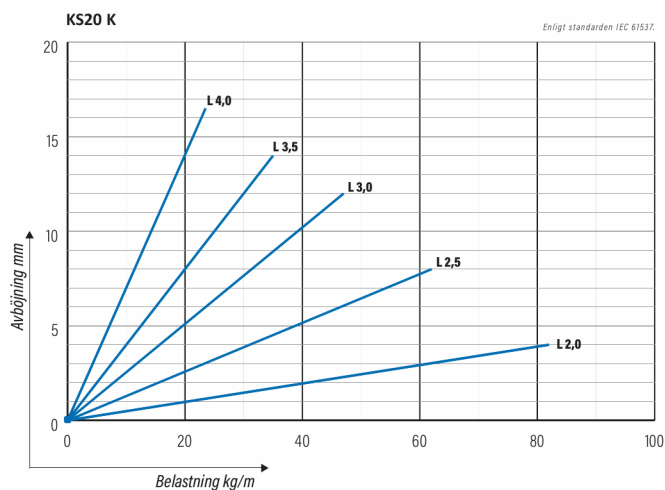

Kabelstege

KS20-500 K L=3000 PG

Lätt kabelstege med öppen C-profil, möjliggör invändigt montage. Kompatibel med KS20 och KS60.

Produkt	KS20-500 K L=3000 PG		
E-nummer	1137963		
Material	Stål		
Korrosivitetsklass	C1-C2		
Färg	Grå		
Försäljningsenhet	PCE		
Förpackning	10 PCE / 30 MTR		
Dimensioner (mm) Bredd Höjd Längd	500	60	3000
Vikt (kg/styck)	5,54		
GTIN	6438377011970		
Ytbehandling	Tillverkad i sendzimirförzinkat stål enligt standarden EN 10346		

Dimension L (mm)	3000
Dimension A (mm)	500
Tjocklek (mm)	0,75

Kabelstege

KS20-500 K L=3000 PG