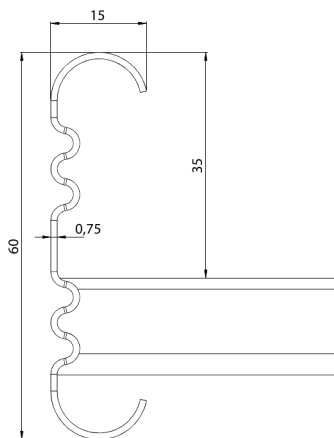

Kabelstege

KS20-500 K L=3000 PG

Lätt kabelstege med öppen C-profil, möjliggör invändigt montage. Kompatibel med KS20 och KS60.

Produkt	KS20-500 K L=3000 PG		
E-nummer	1137963		
Material	Stål		
Korrosivitetsklass	C1-C2		
Färg	Grå		
Försäljningsenhet	PCE		
Förpackning	10 PCE / 30 MTR		
Dimensioner (mm) Bredd Höjd Längd	500	60	3000
Vikt (kg/styck)	5,54		
GTIN	6438377011970		
Ytbehandling	Tillverkad i sendzimirförzinkat stål enligt standarden EN 10346		

Dimension L (mm)	3000
Dimension A (mm)	500
Tjocklek (mm)	0,75

Kabelstege

KS20-500 K L=3000 PG