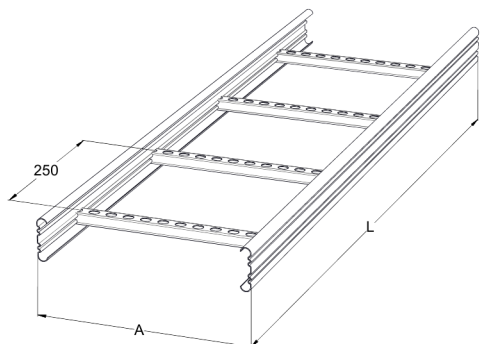

Kabelstege

KS20-500 K L=6000 PG

Lätt kabelstege med öppen C-profil, möjliggör invändigt montage. Kompatibel med KS20 och KS60.

Produkt	KS20-500 K L=6000 PG		
E-nummer	1137973		
Material	Stål		
Korrosivitetsklass	C1-C2		
Färg	Grå		
Försäljningsenhet	PCE		
Förpackning	10 PCE / 60 MTR		
Dimensioner (mm) Bredd Höjd Längd	500	60	6000
Vikt (kg/styck)	10,68		
GTIN	6438377012533		
Ytbehandling	Tillverkad i sendzimirförzinkat stål enligt standarden EN 10346		

Dimension L (mm)	6000
Dimension A (mm)	500
Tjocklek (mm)	0,75

Kabelstege

KS20-500 K L=6000 PG