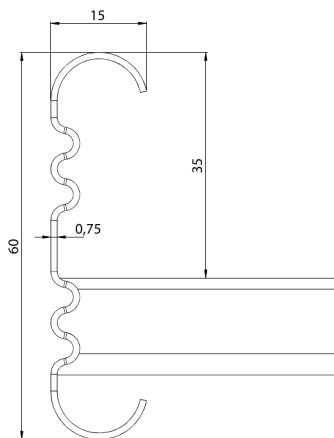

Kabelstege

KS20-500 K L=6000 PG

Lätt kabelstege med öppen C-profil, möjliggör invändigt montage. Kompatibel med KS20 och KS60.

Produkt	KS20-500 K L=6000 PG		
E-nummer	1137973		
Material	Stål		
Korrosivitetsklass	C1-C2		
Färg	Grå		
Försäljningsenhet	PCE		
Förpackning	10 PCE / 60 MTR		
Dimensioner (mm) Bredd Höjd Längd	500	60	6000
Vikt (kg/styck)	10,68		
GTIN	6438377012533		
Ytbehandling	Tillverkad i sendzimirförzinkat stål enligt standarden EN 10346		

Dimension L (mm)	6000
Dimension A (mm)	500
Tjocklek (mm)	0,75

Kabelstege

KS20-500 K L=6000 PG