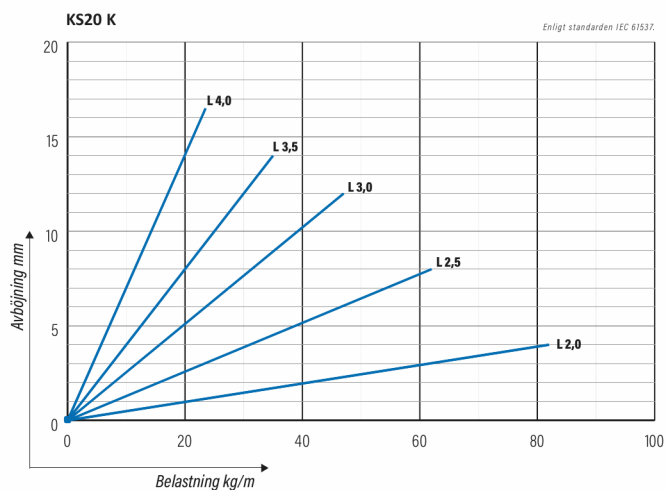

Kabelstege

KS20-500 K L=6000 PG

Lätt kabelstege med öppen C-profil, möjliggör invändigt montage. Kompatibel med KS20 och KS60.

Produkt	KS20-500 K L=6000 PG		
E-nummer	1137973		
Material	Stål		
Korrosivitetsklass	C1-C2		
Färg	Grå		
Försäljningsenhet	PCE		
Förpackning	10 PCE / 60 MTR		
Dimensioner (mm) Bredd Höjd Längd	500	60	6000
Vikt (kg/styck)	10,68		
GTIN	6438377012533		
Ytbehandling	Tillverkad i sendzimirförzinkat stål enligt standarden EN 10346		

Dimension L (mm)	6000
Dimension A (mm)	500
Tjocklek (mm)	0,75

Kabelstege

KS20-500 K L=6000 PG