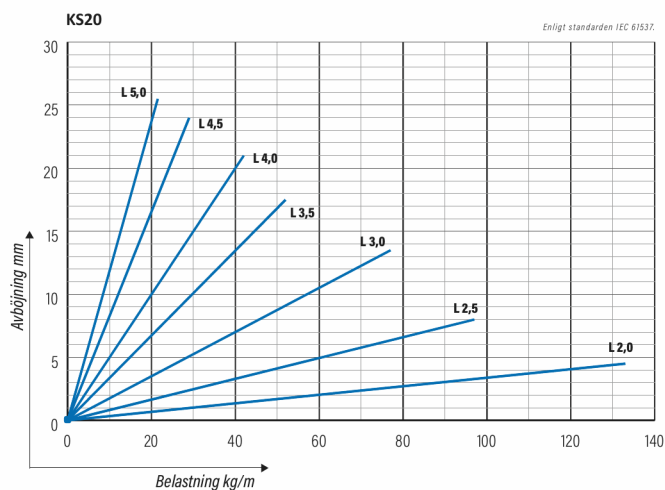

Kabelstege

KS20-500 L=3000 HDG

Kabelstege för mångsidig användning. Öppen C-profil möjliggör stöd invändigt. Förenlig med systemen KS20 K och KS60.

Produkt	KS20-500 L=3000 HDG		
E-nummer	1137978		
Material	Stål		
Korrosivitetsklass	C1-C4		
Färg	Grå		
Försäljningsenhet	PCE		
Förpackning	10 PCE / 30 MTR		
Dimensioner (mm) Bredd Höjd Längd	500	60	3000
Vikt (kg/styck)	8,03		
GTIN	6438377018207		
Ytbehandling	Varmförzinkad efter tillverkning i enlighet med standarden EN ISO 1461		

Dimension L (mm)	3000
Dimension A (mm)	500
Tjocklek (mm)	1

Kabelstege

KS20-500 L=3000 HDG