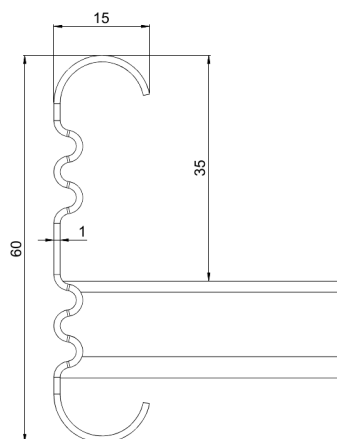

Kabelstege

KS20-500 L=3000 HDG

Kabelstege för mångsidig användning. Öppen C-profil möjliggör stöd invändigt. Förenlig med systemen KS20 K och KS60.

Produkt	KS20-500 L=3000 HDG		
E-nummer	1137978		
Material	Stål		
Korrosivitetsklass	C1-C4		
Färg	Grå		
Försäljningsenhet	PCE		
Förpackning	10 PCE / 30 MTR		
Dimensioner (mm) Bredd Höjd Längd	500	60	3000
Vikt (kg/styck)	8,03		
GTIN	6438377018207		
Ytbehandling	Varmförzinkad efter tillverkning i enlighet med standarden EN ISO 1461		

Dimension L (mm)	3000
Dimension A (mm)	500
Tjocklek (mm)	1

Kabelstege

KS20-500 L=3000 HDG