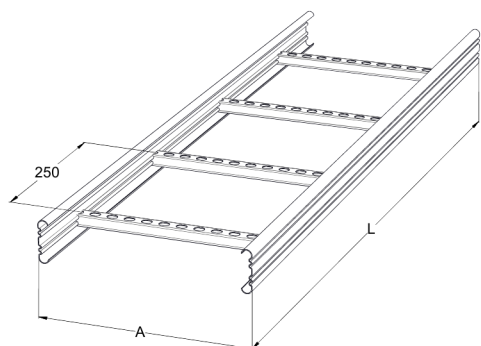

Kabelstege

KS20-500 L=3000 HDG

Kabelstege för mångsidig användning. Öppen C-profil möjliggör stöd invändigt. Förenlig med systemen KS20 K och KS60.

Produkt	KS20-500 L=3000 HDG		
E-nummer	1137978		
Material	Stål		
Korrosivitetsklass	C1-C4		
Färg	Grå		
Försäljningsenhet	PCE		
Förpackning	10 PCE / 30 MTR		
Dimensioner (mm) Bredd Höjd Längd	500	60	3000
Vikt (kg/styck)	8,03		
GTIN	6438377018207		
Ytbehandling	Varmförzinkad efter tillverkning i enlighet med standarden EN ISO 1461		

Dimension L (mm)	3000
Dimension A (mm)	500
Tjocklek (mm)	1

Kabelstege

KS20-500 L=3000 HDG