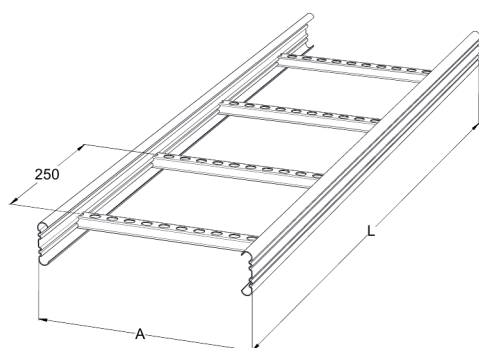

## KS20-500 L=3000 PG

Kabelstege för mångsidig användning. Öppen C-profil möjliggör stöd invändigt. Förenlig med systemen KS20 K och KS60.

Produkt	KS20-500 L=3000 PG		
E-nummer	1138062		
Material	Stål		
Korrosivitetsklass	C1-C2		
Färg	Grå		
Försäljningsenhet	PCE		
Förpackning	10 PCE / 30 MTR		
Dimensioner (mm) Bredd   Höjd   Längd	500	60	3000
Vikt (kg/styck)	6,89		
GTIN	6438377020712		
Ytbehandling	Tillverkad i sendzimirförzinkat stål enligt standarden EN 10346		

Dimension L (mm)	3000
Dimension A (mm)	500
Tjocklek (mm)	1