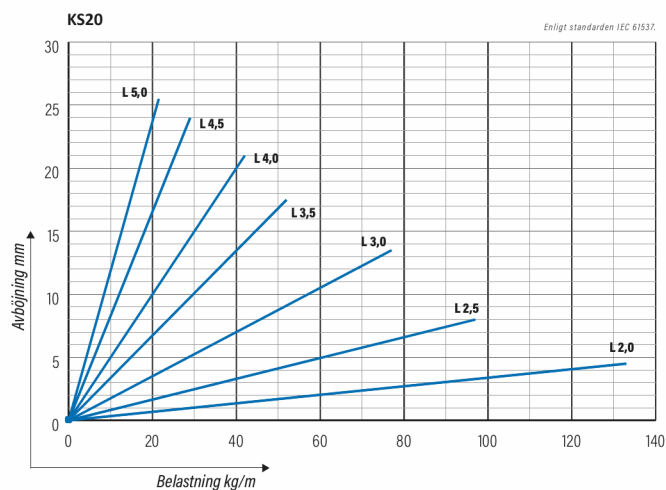

## KS20-500 L=3000 PG

Kabelstege för mångsidig användning. Öppen C-profil möjliggör stöd invändigt. Förenlig med systemen KS20 K och KS60.

Produkt	KS20-500 L=3000 PG		
E-nummer	1138062		
Material	Stål		
Korrosivitetsklass	C1-C2		
Färg	Grå		
Försäljningsenhet	PCE		
Förpackning	10 PCE / 30 MTR		
Dimensioner (mm) Bredd   Höjd   Längd	500	60	3000
Vikt (kg/styck)	6,89		
GTIN	6438377020712		
Ytbehandling	Tillverkad i sendzimirförzinkat stål enligt standarden EN 10346		

Dimension L (mm)	3000
Dimension A (mm)	500
Tjocklek (mm)	1

## KS20-500 L=3000 PG