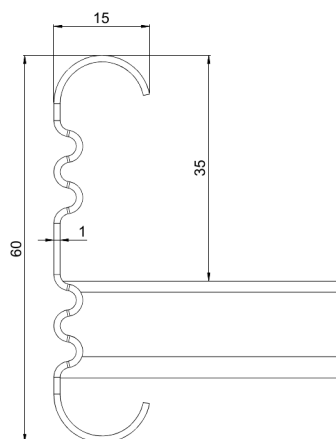

## KS20-500 L=3000 PG

Kabelstege för mångsidig användning. Öppen C-profil möjliggör stöd invändigt. Förenlig med systemen KS20 K och KS60.

Produkt	KS20-500 L=3000 PG		
E-nummer	1138062		
Material	Stål		
Korrosivitetsklass	C1-C2		
Färg	Grå		
Försäljningsenhet	PCE		
Förpackning	10 PCE / 30 MTR		
Dimensioner (mm) Bredd   Höjd   Längd	500	60	3000
Vikt (kg/styck)	6,89		
GTIN	6438377020712		
Ytbehandling	Tillverkad i sendzimirförzinkat stål enligt standarden EN 10346		

Dimension L (mm)	3000
Dimension A (mm)	500
Tjocklek (mm)	1

## KS20-500 L=3000 PG