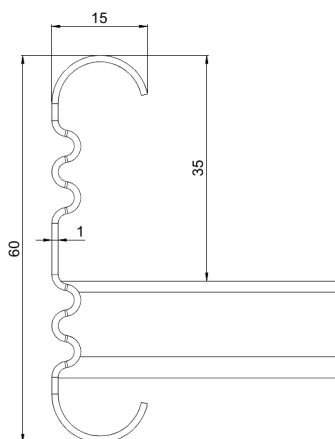

Kabelstege

KS20-500 L=4000 PG

Kabelstege för mångsidig användning. Öppen C-profil möjliggör stöd invändigt. Förenlig med systemen KS20 K och KS60.

Produkt	KS20-500 L=4000 PG		
E-nummer	1138012		
Material	Stål		
Korrosivitetsklass	C1-C2		
Färg	Grå		
Försäljningsenhet	PCE		
Förpackning	10 PCE / 40 MTR		
Dimensioner (mm) Bredd Höjd Längd	500	60	4000
Vikt (kg/styck)	9,19		
GTIN	6438377021542		
Ytbehandling	Tillverkad i sendzimirförzinkat stål enligt standarden EN 10346		

Dimension L (mm)	4000
Dimension A (mm)	500
Tjocklek (mm)	1

Kabelstege

KS20-500 L=4000 PG