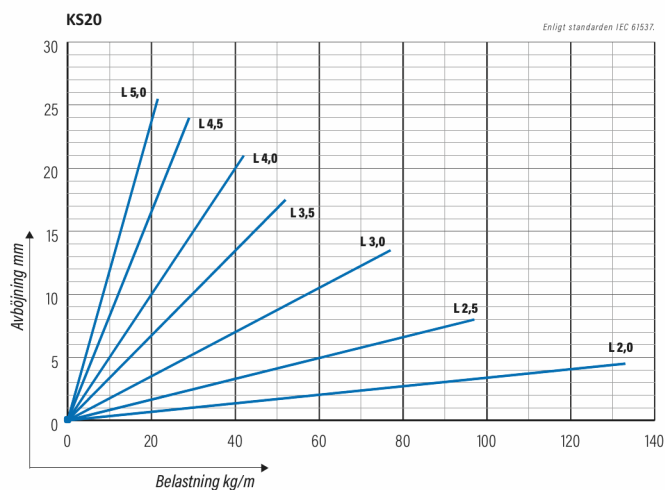

Kabelstege

KS20-500 L=4000 PG

Kabelstege för mångsidig användning. Öppen C-profil möjliggör stöd invändigt. Förenlig med systemen KS20 K och KS60.

Produkt	KS20-500 L=4000 PG		
E-nummer	1138012		
Material	Stål		
Korrosivitetsklass	C1-C2		
Färg	Grå		
Försäljningsenhet	PCE		
Förpackning	10 PCE / 40 MTR		
Dimensioner (mm) Bredd Höjd Längd	500	60	4000
Vikt (kg/styck)	9,19		
GTIN	6438377021542		
Ytbehandling	Tillverkad i sendzimirförzinkat stål enligt standarden EN 10346		

Dimension L (mm)	4000
Dimension A (mm)	500
Tjocklek (mm)	1

Kabelstege

KS20-500 L=4000 PG