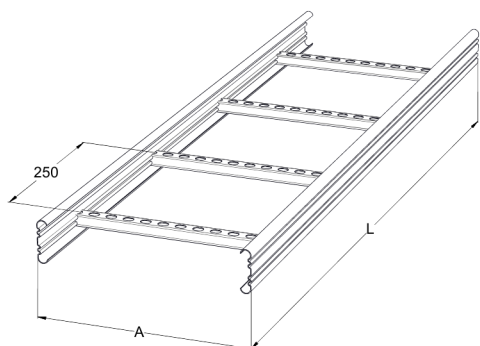

Kabelstege

KS20-500 L=4000 PG

Kabelstege för mångsidig användning. Öppen C-profil möjliggör stöd invändigt. Förenlig med systemen KS20 K och KS60.

Produkt	KS20-500 L=4000 PG		
E-nummer	1138012		
Material	Stål		
Korrosivitetsklass	C1-C2		
Färg	Grå		
Försäljningsenhet	PCE		
Förpackning	10 PCE / 40 MTR		
Dimensioner (mm) Bredd Höjd Längd	500	60	4000
Vikt (kg/styck)	9,19		
GTIN	6438377021542		
Ytbehandling	Tillverkad i sendzimirförzinkat stål enligt standarden EN 10346		

Dimension L (mm)	4000
Dimension A (mm)	500
Tjocklek (mm)	1

Kabelstege

KS20-500 L=4000 PG