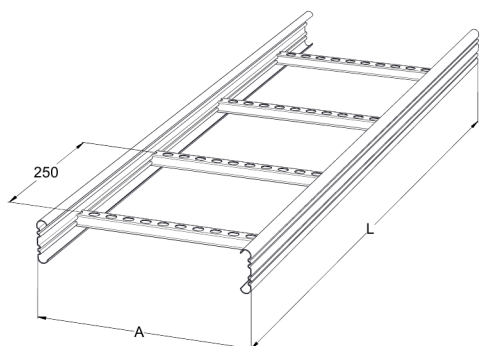

Kabelstege

KS20-500 L=6000 HDG

Kabelstege för mångsidig användning. Öppen C-profil möjliggör stöd invändigt. Förenlig med systemen KS20 K och KS60.

Produkt	KS20-500 L=6000 HDG		
E-nummer	1138034		
Material	Stål		
Korrosivitetsklass	C1-C4		
Färg	Grå		
Försäljningsenhet	PCE		
Förpackning	10 PCE / 60 MTR		
Dimensioner (mm) Bredd Höjd Längd	500	60	6000
Vikt (kg/styck)	15,58		
GTIN	6438377018153		
Ytbehandling	Varmförzinkad efter tillverkning i enlighet med standarden EN ISO 1461		

Dimension L (mm)	6000
Dimension A (mm)	500
Tjocklek (mm)	1

Kabelstege

KS20-500 L=6000 HDG