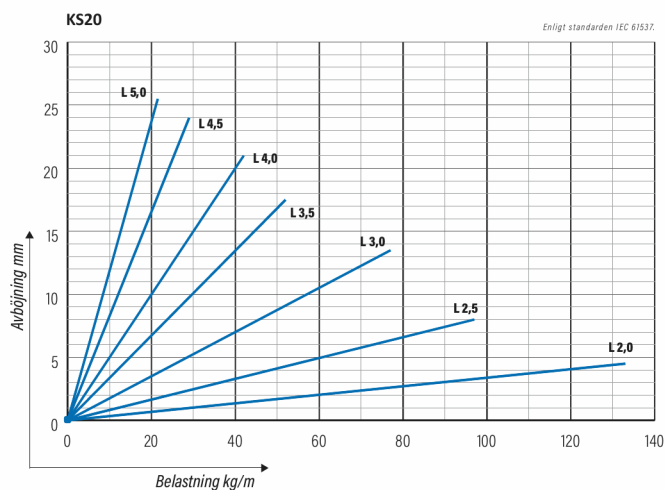

Kabelstege

KS20-500 L=6000 HDG

Kabelstege för mångsidig användning. Öppen C-profil möjliggör stöd invändigt. Förenlig med systemen KS20 K och KS60.

Produkt	KS20-500 L=6000 HDG		
E-nummer	1138034		
Material	Stål		
Korrosivitetsklass	C1-C4		
Färg	Grå		
Försäljningsenhet	PCE		
Förpackning	10 PCE / 60 MTR		
Dimensioner (mm) Bredd Höjd Längd	500	60	6000
Vikt (kg/styck)	15,58		
GTIN	6438377018153		
Ytbehandling	Varmförzinkad efter tillverkning i enlighet med standarden EN ISO 1461		

Dimension L (mm)	6000
Dimension A (mm)	500
Tjocklek (mm)	1

Kabelstege

KS20-500 L=6000 HDG