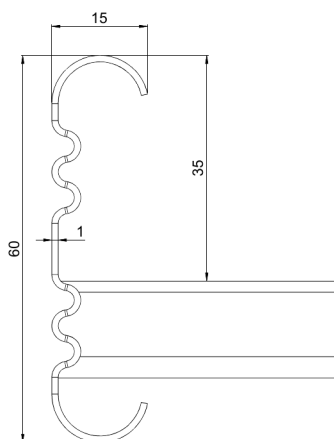

Kabelstege

KS20-500 L=6000 HDG

Kabelstege för mångsidig användning. Öppen C-profil möjliggör stöd invändigt. Förenlig med systemen KS20 K och KS60.

Produkt	KS20-500 L=6000 HDG		
E-nummer	1138034		
Material	Stål		
Korrosivitetsklass	C1-C4		
Färg	Grå		
Försäljningsenhet	PCE		
Förpackning	10 PCE / 60 MTR		
Dimensioner (mm) Bredd Höjd Längd	500	60	6000
Vikt (kg/styck)	15,58		
GTIN	6438377018153		
Ytbehandling	Varmförzinkad efter tillverkning i enlighet med standarden EN ISO 1461		

Dimension L (mm)	6000
Dimension A (mm)	500
Tjocklek (mm)	1

Kabelstege

KS20-500 L=6000 HDG