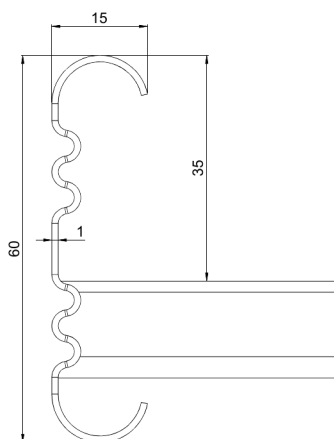

Kabelstege

KS20-500 L=6000 PG

Kabelstege för mångsidig användning. Öppen C-profil möjliggör stöd invändigt. Förenlig med systemen KS20 K och KS60.

Produkt	KS20-500 L=6000 PG		
E-nummer	1138032		
Material	Stål		
Korrosivitetsklass	C1-C2		
Färg	Grå		
Försäljningsenhet	PCE		
Förpackning	10 PCE / 60 MTR		
Dimensioner (mm) Bredd Höjd Längd	500	60	6000
Vikt (kg/styck)	13,78		
GTIN	6438377021443		
Ytbehandling	Tillverkad i sendzimirförzinkat stål enligt standarden EN 10346		

Dimension L (mm)	6000
Dimension A (mm)	500
Tjocklek (mm)	1

Kabelstege

KS20-500 L=6000 PG