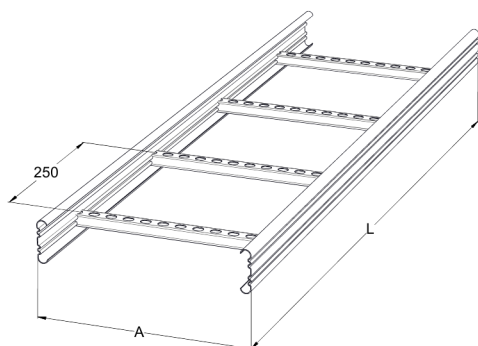

Kabelstege

KS20-500 L=6000 PG

Kabelstege för mångsidig användning. Öppen C-profil möjliggör stöd invändigt. Förenlig med systemen KS20 K och KS60.

Produkt	KS20-500 L=6000 PG		
E-nummer	1138032		
Material	Stål		
Korrosivitetsklass	C1-C2		
Färg	Grå		
Försäljningsenhet	PCE		
Förpackning	10 PCE / 60 MTR		
Dimensioner (mm) Bredd Höjd Längd	500	60	6000
Vikt (kg/styck)	13,78		
GTIN	6438377021443		
Ytbehandling	Tillverkad i sendzimirförzinkat stål enligt standarden EN 10346		

Dimension L (mm)	6000
Dimension A (mm)	500
Tjocklek (mm)	1

Kabelstege

KS20-500 L=6000 PG