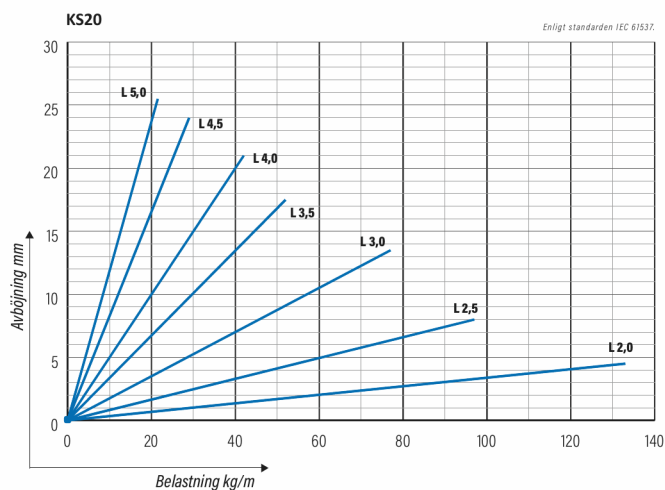

Kabelstege

KS20-500 L=6000 PG

Kabelstege för mångsidig användning. Öppen C-profil möjliggör stöd invändigt. Förenlig med systemen KS20 K och KS60.

Produkt	KS20-500 L=6000 PG		
E-nummer	1138032		
Material	Stål		
Korrosivitetsklass	C1-C2		
Färg	Grå		
Försäljningsenhet	PCE		
Förpackning	10 PCE / 60 MTR		
Dimensioner (mm) Bredd Höjd Längd	500	60	6000
Vikt (kg/styck)	13,78		
GTIN	6438377021443		
Ytbehandling	Tillverkad i sendzimirförzinkat stål enligt standarden EN 10346		

Dimension L (mm)	6000
Dimension A (mm)	500
Tjocklek (mm)	1

Kabelstege

KS20-500 L=6000 PG