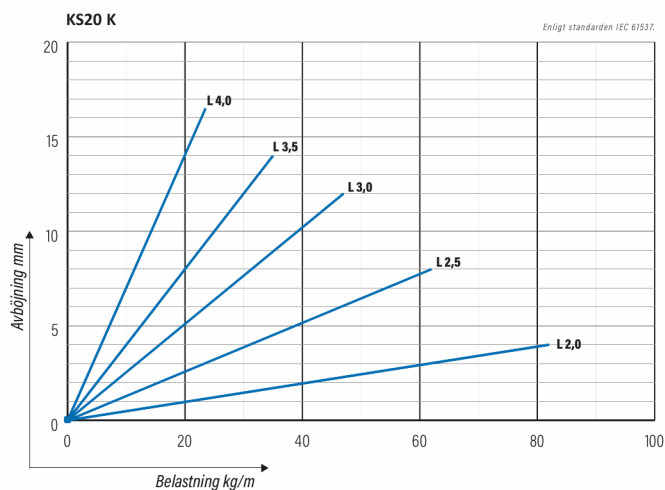

Kabelstege

KS20-600 K L=3000 PG

Lätt kabelstege med öppen C-profil, möjliggör invändigt montage. Kompatibel med KS20 och KS60.

Produkt	KS20-600 K L=3000 PG		
E-nummer	1137964		
Material	Stål		
Korrosivitetsklass	C1-C2		
Färg	Grå		
Försäljningsenhet	PCE		
Förpackning	10 PCE / 30 MTR		
Dimensioner (mm) Bredd Höjd Längd	600	60	3000
Vikt (kg/styck)	6,06		
GTIN	6438377011987		
Ytbehandling	Tillverkad i sendzimirförzinkat stål enligt standarden EN 10346		

Dimension L (mm)	3000
Dimension A (mm)	600
Tjocklek (mm)	0,75

Kabelstege

KS20-600 K L=3000 PG