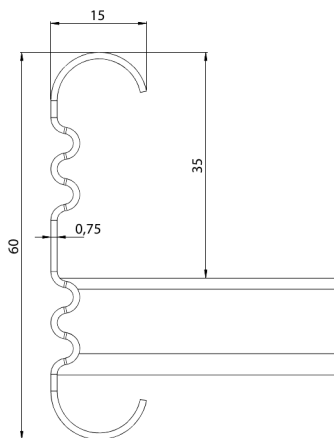

Kabelstege

KS20-600 K L=3000 PG

Lätt kabelstege med öppen C-profil, möjliggör invändigt montage. Kompatibel med KS20 och KS60.

Produkt	KS20-600 K L=3000 PG		
E-nummer	1137964		
Material	Stål		
Korrosivitetsklass	C1-C2		
Färg	Grå		
Försäljningsenhet	PCE		
Förpackning	10 PCE / 30 MTR		
Dimensioner (mm) Bredd Höjd Längd	600	60	3000
Vikt (kg/styck)	6,06		
GTIN	6438377011987		
Ytbehandling	Tillverkad i sendzimirförzinkat stål enligt standarden EN 10346		

Dimension L (mm)	3000
Dimension A (mm)	600
Tjocklek (mm)	0,75

Kabelstege

KS20-600 K L=3000 PG