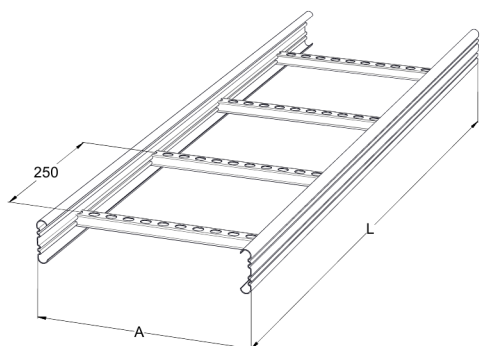

Kabelstege

KS20-600 K L=3000 PG

Lätt kabelstege med öppen C-profil, möjliggör invändigt montage. Kompatibel med KS20 och KS60.

Produkt	KS20-600 K L=3000 PG		
E-nummer	1137964		
Material	Stål		
Korrosivitetsklass	C1-C2		
Färg	Grå		
Försäljningsenhet	PCE		
Förpackning	10 PCE / 30 MTR		
Dimensioner (mm) Bredd Höjd Längd	600	60	3000
Vikt (kg/styck)	6,06		
GTIN	6438377011987		
Ytbehandling	Tillverkad i sendzimirförzinkat stål enligt standarden EN 10346		

Dimension L (mm)	3000
Dimension A (mm)	600
Tjocklek (mm)	0,75

Kabelstege

KS20-600 K L=3000 PG