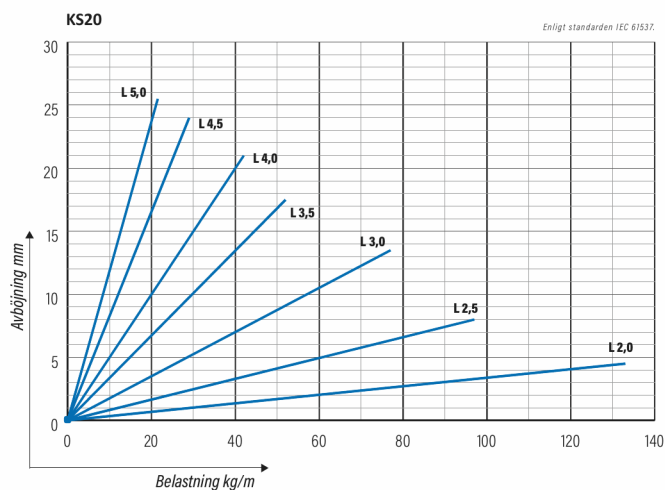

## KS20-600 L=3000 HDG

Kabelstege för mångsidig användning. Öppen C-profil möjliggör stöd invändigt. Förenlig med systemen KS20 K och KS60.

Produkt	KS20-600 L=3000 HDG		
E-nummer	1137979		
Material	Stål		
Korrosivitetsklass	C1-C4		
Färg	Grå		
Försäljningsenhet	PCE		
Förpackning	10 PCE / 30 MTR		
Dimensioner (mm) Bredd   Höjd   Längd	600	60	3000
Vikt (kg/styck)	9,01		
GTIN	6438377018214		
Ytbehandling	Varmförzinkad efter tillverkning i enlighet med standarden EN ISO 1461		

Dimension L (mm)	3000
Dimension A (mm)	600
Tjocklek (mm)	1

## KS20-600 L=3000 HDG