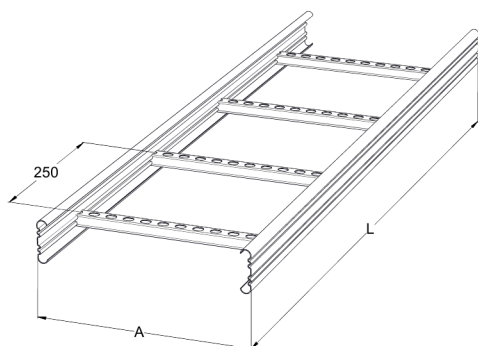

## KS20-600 L=3000 HDG

Kabelstege för mångsidig användning. Öppen C-profil möjliggör stöd invändigt. Förenlig med systemen KS20 K och KS60.

Produkt	KS20-600 L=3000 HDG		
E-nummer	1137979		
Material	Stål		
Korrosivitetsklass	C1-C4		
Färg	Grå		
Försäljningsenhet	PCE		
Förpackning	10 PCE / 30 MTR		
Dimensioner (mm) Bredd   Höjd   Längd	600	60	3000
Vikt (kg/styck)	9,01		
GTIN	6438377018214		
Ytbehandling	Varmförzinkad efter tillverkning i enlighet med standarden EN ISO 1461		

Dimension L (mm)	3000
Dimension A (mm)	600
Tjocklek (mm)	1