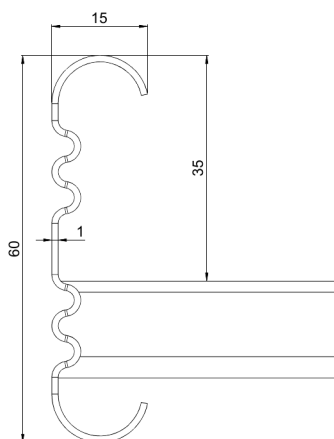

## KS20-600 L=3000 HDG

Kabelstege för mångsidig användning. Öppen C-profil möjliggör stöd invändigt. Förenlig med systemen KS20 K och KS60.

Produkt	KS20-600 L=3000 HDG		
E-nummer	1137979		
Material	Stål		
Korrosivitetsklass	C1-C4		
Färg	Grå		
Försäljningsenhet	PCE		
Förpackning	10 PCE / 30 MTR		
Dimensioner (mm) Bredd   Höjd   Längd	600	60	3000
Vikt (kg/styck)	9,01		
GTIN	6438377018214		
Ytbehandling	Varmförzinkad efter tillverkning i enlighet med standarden EN ISO 1461		

Dimension L (mm)	3000
Dimension A (mm)	600
Tjocklek (mm)	1

## KS20-600 L=3000 HDG