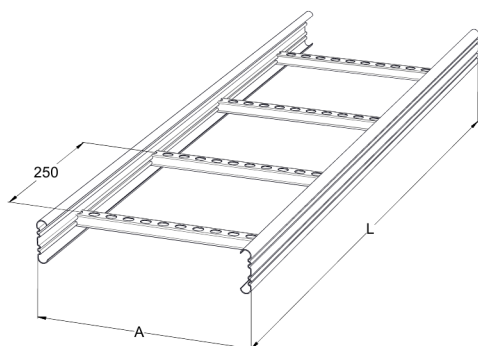

Kabelstege

KS20-600 L=6000 HDG

Kabelstege för mångsidig användning. Öppen C-profil möjliggör stöd invändigt. Förenlig med systemen KS20 K och KS60.

Produkt	KS20-600 L=6000 HDG		
E-nummer	1138037		
Material	Stål		
Korrosivitetsklass	C1-C4		
Färg	Grå		
Försäljningsenhet	PCE		
Förpackning	10 PCE / 60 MTR		
Dimensioner (mm) Bredd Höjd Längd	600	60	6000
Vikt (kg/styck)	17,42		
GTIN	6438377018160		
Ytbehandling	Varmförzinkad efter tillverkning i enlighet med standarden EN ISO 1461		

Dimension L (mm)	6000
Dimension A (mm)	600
Tjocklek (mm)	1

Kabelstege

KS20-600 L=6000 HDG