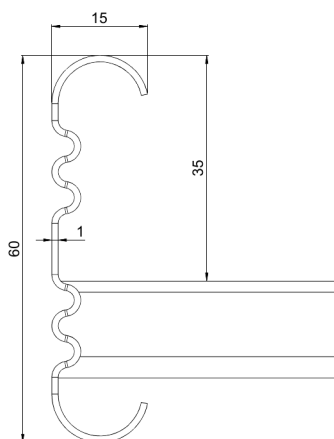

Kabelstege

KS20-600 L=6000 HDG

Kabelstege för mångsidig användning. Öppen C-profil möjliggör stöd invändigt. Förenlig med systemen KS20 K och KS60.

Produkt	KS20-600 L=6000 HDG		
E-nummer	1138037		
Material	Stål		
Korrosivitetsklass	C1-C4		
Färg	Grå		
Försäljningsenhet	PCE		
Förpackning	10 PCE / 60 MTR		
Dimensioner (mm) Bredd Höjd Längd	600	60	6000
Vikt (kg/styck)	17,42		
GTIN	6438377018160		
Ytbehandling	Varmförzinkad efter tillverkning i enlighet med standarden EN ISO 1461		

Dimension L (mm)	6000
Dimension A (mm)	600
Tjocklek (mm)	1

Kabelstege

KS20-600 L=6000 HDG