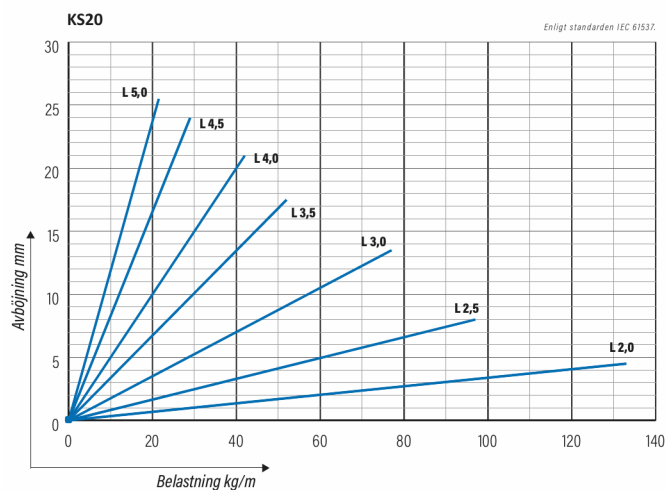

Kabelstege

KS20-600 L=6000 HDG

Kabelstege för mångsidig användning. Öppen C-profil möjliggör stöd invändigt. Förenlig med systemen KS20 K och KS60.

Produkt	KS20-600 L=6000 HDG		
E-nummer	1138037		
Material	Stål		
Korrosivitetsklass	C1-C4		
Färg	Grå		
Försäljningsenhet	PCE		
Förpackning	10 PCE / 60 MTR		
Dimensioner (mm) Bredd Höjd Längd	600	60	6000
Vikt (kg/styck)	17,42		
GTIN	6438377018160		
Ytbehandling	Varmförzinkad efter tillverkning i enlighet med standarden EN ISO 1461		

Dimension L (mm)	6000
Dimension A (mm)	600
Tjocklek (mm)	1

Kabelstege

KS20-600 L=6000 HDG