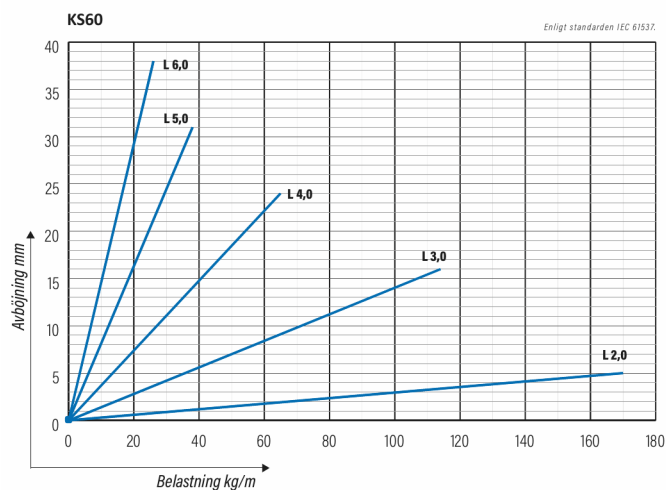

Kabelstege

KS60-200 L=3000 PG

Kabelstege för mellantung belastning. Öppen C-profil möjliggör invändigt montage. Förenlig med systemen KS20 K och KS20.

Produkt	KS60-200 L=3000 PG		
E-nummer	1137947		
Material	Stål		
Korrosivitetsklass	C1-C2		
Färg	Grå		
Försäljningsenhet	PCE		
Förpackning	10 PCE / 30 MTR		
Dimensioner (mm) Bredd Höjd Längd	200	60	3000
Vikt (kg/styck)	6,94		
GTIN	6438377105426		
Ytbehandling	Tillverkad i sendzimirförzinkat stål enligt standarden EN 10346		

Dimension L (mm)	3000
Dimension A (mm)	200
Tjocklek (mm)	1,25

Kabelstege

KS60-200 L=3000 PG