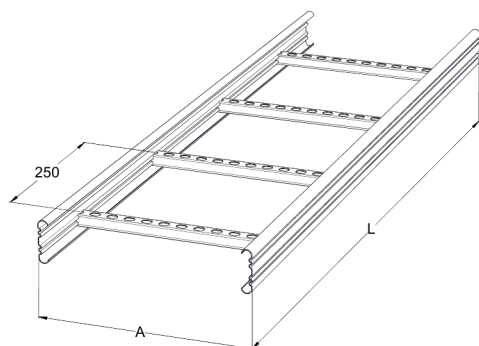

Kabelstege

KS60-200 L=3000 PG

Kabelstege för mellantung belastning. Öppen C-profil möjliggör invändigt montage. Förenlig med systemen KS20 K och KS20.

Produkt	KS60-200 L=3000 PG		
E-nummer	1137947		
Material	Stål		
Korrosivitetsklass	C1-C2		
Färg	Grå		
Försäljningsenhet	PCE		
Förpackning	10 PCE / 30 MTR		
Dimensioner (mm) Bredd Höjd Längd	200	60	3000
Vikt (kg/styck)	6,94		
GTIN	6438377105426		
Ytbehandling	Tillverkad i sendzimirförzinkat stål enligt standarden EN 10346		

Dimension L (mm)	3000
Dimension A (mm)	200
Tjocklek (mm)	1,25

Kabelstege

KS60-200 L=3000 PG