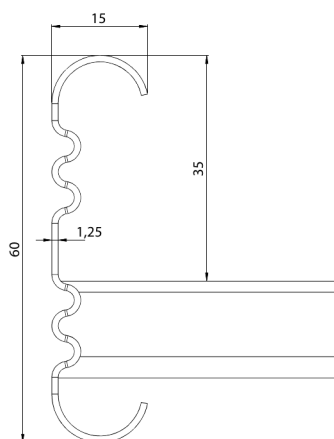

Kabelstege

KS60-200 L=3000 PG

Kabelstege för mellantung belastning. Öppen C-profil möjliggör invändigt montage. Förenlig med systemen KS20 K och KS20.

Produkt	KS60-200 L=3000 PG		
E-nummer	1137947		
Material	Stål		
Korrosivitetsklass	C1-C2		
Färg	Grå		
Försäljningsenhet	PCE		
Förpackning	10 PCE / 30 MTR		
Dimensioner (mm) Bredd Höjd Längd	200	60	3000
Vikt (kg/styck)	6,94		
GTIN	6438377105426		
Ytbehandling	Tillverkad i sendzimirförzinkat stål enligt standarden EN 10346		

Dimension L (mm)	3000
Dimension A (mm)	200
Tjocklek (mm)	1,25

Kabelstege

KS60-200 L=3000 PG